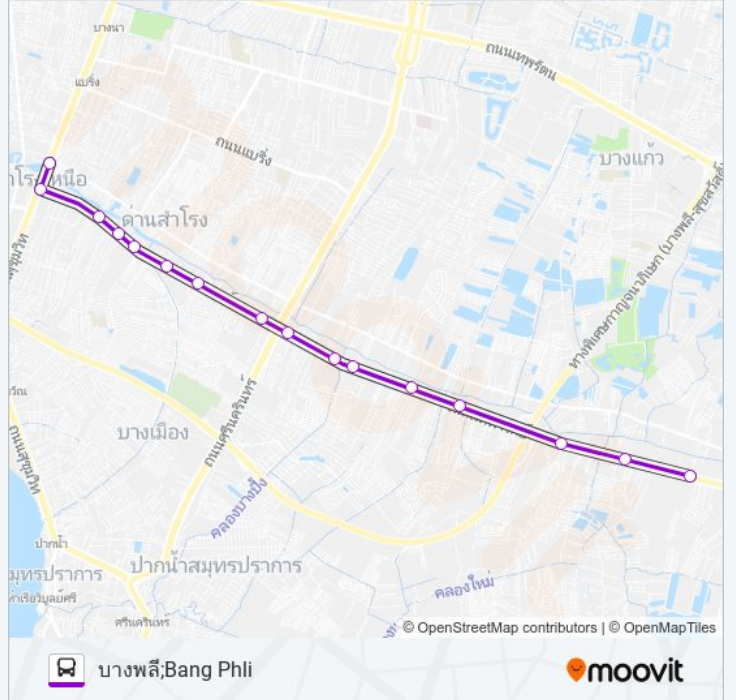

๘ 1086

บางพลี;Bang Phli

ใช้แอป

1086 รถบัส สาย บางพลี;Bang Phli มีหนึ่งเส้นทาง สำหรับวันธรรมดาตามปกติจะวิ่งระหว่างเวลา:

(1) บางพลี;Bang Phli: 06:00 - 21:41

ใช้แอป Moovit เพื่อค้นหา 1086 รถบัส สถานีที่อยู่ใกล้คุณมากที่สุด และค้นหาเวลาของ 1086 รถบัส ที่จะมาถึงถัดไป

ตรงข้ามปากซอยมังกร;Soi Mangkon (Opposite)

ซอยบุญธรรมอนุสรณ์(ขาออก);Soi Boontham Anuson

จุดขึ้นลง;Visual Stop

### 1086 รถบัส ตารางเวลา

บางพลี;Bang Phli ตารางเวลาเส้นทาง:

อาทิตย์	06:00 - 21:50
จันทร์	06:00 - 21:50
อังคาร	06:00 - 21:41
พุธ	06:00 - 21:41
พฤหัสบดี	06:00 - 21:41
ศุกร์	06:00 - 21:41
เสาร์	06:00 - 21:50

### 1086 รถบัส ข้อมูล

เส้นทาง: บางพลี;Bang Phli

จุดจอด: 16

ระยะเวลาเดินทาง: 53 นาที

สรุปสายรถ:

1086 รถบัส ตารางเวลาและแผนที่เส้นทางมีให้บริการแบบ PDF ออฟไลน์ที่เว็บ moovitapp.com โปรดใช้ [แอป Moovit](#) เพื่อดูเวลาวิ่งของรถประจำทางแบบ ถ่ายทอดสด ตารางเวลารถไฟ หรือตารางเวลารถไฟใต้ดิน และวิธีการเดินทางแบบเป็นขั้นตอนของระบบขนส่งมวลชนทุกแห่งใน กรุงเทพมหานคร