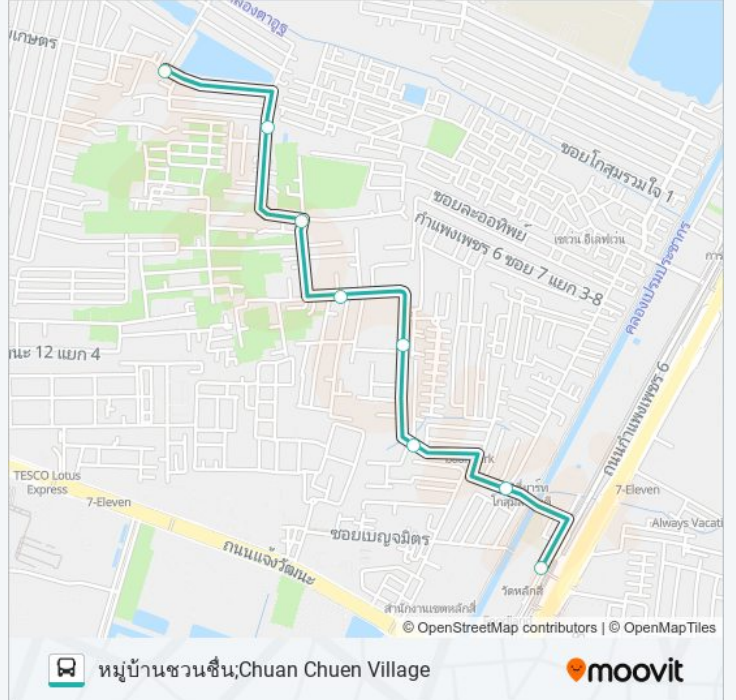

๘ 1086

หมู่บ้านชวนชื่น;Chuan Chuen Village

ใช้แอป

1086 รถบัส สาย หมู่บ้านชวนชื่น;Chuan Chuen Village มีหนึ่งเส้นทาง สำหรับวันธรรมดาตามปกติจะวิ่งระหว่างเวลา:  
(1) หมู่บ้านชวนชื่น;Chuan Chuen Village: 06:00 - 21:41  
ใช้แอป Moovit เพื่อค้นหา 1086 รถบัส สถานีที่อยู่ใกล้คุณมากที่สุด และค้นหาเวลาของ 1086 รถบัส ที่จะมาถึงถัดไป

### วิธีการเดินทาง: หมู่บ้านชวนชื่น;Chuan Chuen Village

8 สถานี

[ดูตารางสายรถ](#)

จุดขึ้นลง;Visual Stop

จุดขึ้นลง;Visual Stop

จุดขึ้นลง;Visual Stop

จุดขึ้นลง;Visual Stop

จุดขึ้นลง;Visual Stop

### 1086 รถบัส ตารางเวลา

หมู่บ้านชวนชื่น;Chuan Chuen Village ตารางเวลาเส้นทาง:

อาทิตย์	06:00 - 21:50
จันทร์	06:00 - 21:50
อังคาร	06:00 - 21:41
พุธ	06:00 - 21:41
พฤหัสบดี	06:00 - 21:41
ศุกร์	06:00 - 21:41
เสาร์	06:00 - 21:50

### 1086 รถบัส ข้อมูล

เส้นทาง: หมู่บ้านชวนชื่น;Chuan Chuen Village

จุดจอด: 8

ระยะเวลาเดินทาง: 25 นาที

สรุปสายรถ:

1086 รถบัส ตารางเวลาและแผนที่เส้นทางมีให้บริการแบบ PDF ออนไลน์ที่เว็บ moovitapp.com โปรดใช้ [แอป Moovit](#) เพื่อดูเวลาวิ่งของรถประจำทางแบบ ถ่ายทอดสด ตารางเวลารถไฟ หรือตารางเวลารถไฟใต้ดิน และวิธีการเดินทาง แบบเป็นขั้นตอนของระบบขนส่งมวลชนทุกแห่งใน กรุงเทพมหานคร