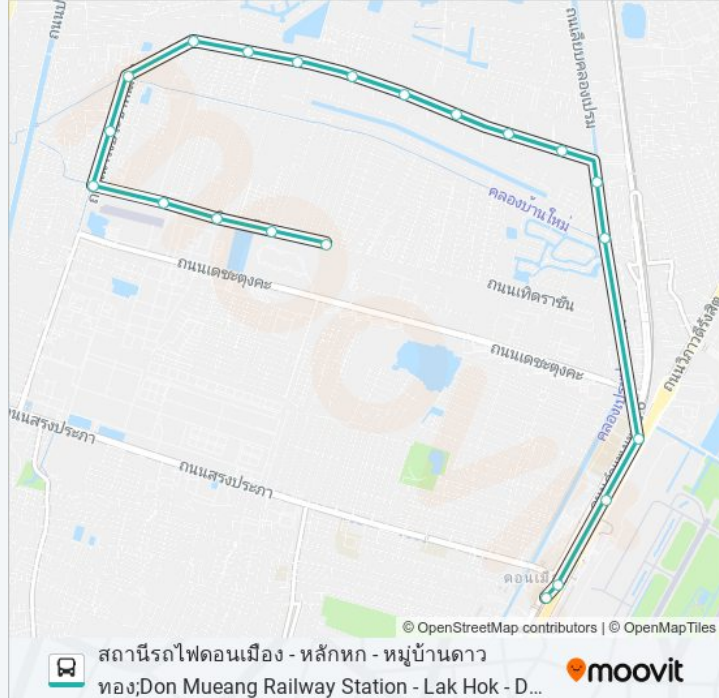

1088 รถบัส ตารางเวลา

หมู่บ้านดาวทอง;Dao Thong Village ตารางเวลาเส้นทาง:

อาทิตย์	06:00 - 21:50
จันทร์	06:00 - 21:50
อังคาร	06:00 - 21:41
พุธ	06:00 - 21:41
พฤหัสบดี	06:00 - 21:41
ศุกร์	06:00 - 21:41
เสาร์	06:00 - 21:50

1088 รถบัส ข้อมูล

เส้นทาง: หมู่บ้านดาวทอง;Dao Thong Village

จุดจอด: 21

ระยะเวลาเดินทาง: 40 นาที

สรุปสายรถ:

(Vibhavadi Side)

จุดขึ้นลง; Visual Stop

1088 รถบัส ตารางเวลาและแผนที่เส้นทางมีให้บริการแบบ PDF ออนไลน์ที่เว็บ moovitapp.com โปรดใช้ [แอป Moovit](#) เพื่อดูเวลาวิ่งของรถประจำทางแบบ ถ่ายทอดสด ตารางเวลารถไฟ หรือตารางเวลารถไฟใต้ดิน และวิธีการเดินทาง แบบเป็นขั้นตอนของระบบขนส่งมวลชนทุกแห่งใน กรุงเทพมหานคร