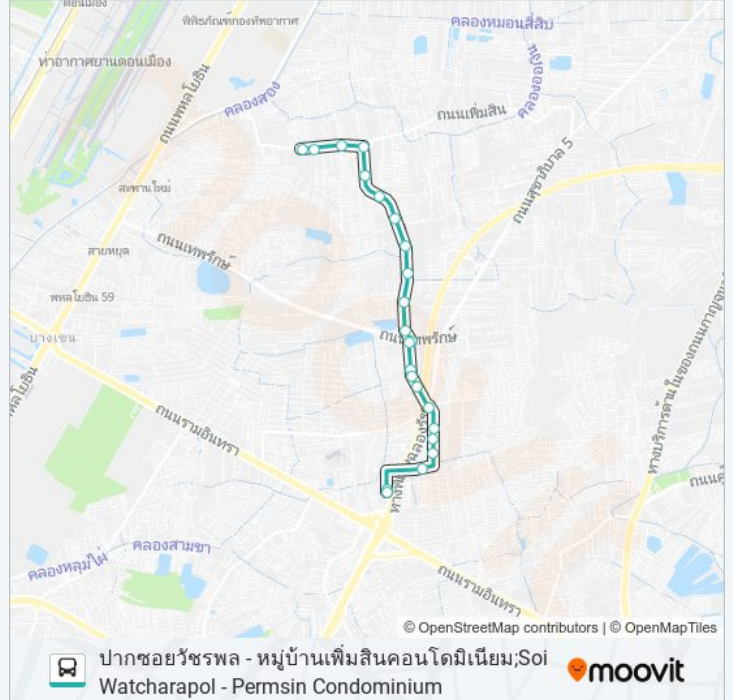

1089

ปากซอยวัชรพล - หมู่บ้านเพิ่มสินคอนโดมิเนียม;Soi Watcharapol - Permsin Condominium

ใช้แอป

1089 รถบัส สาย ปากซอยวัชรพล - หมู่บ้านเพิ่มสินคอนโดมิเนียม;Soi Watcharapol - Permsin Condominium มีหนึ่งเส้นทาง สำหรับวันธรรมดาตามปกติจะวิ่งระหว่างเวลา:

จุดจอด: 23

ระยะเวลาเดินทาง: 44 นาที

สรุปสายรถ:

ครัวตานัง;Da Nang Restaurant

เสถียรธรรมสถาน;Sathira Dhamma Place

จุดขึ้นลง;Visual Stop

1089 รถบัส ตารางเวลาและแผนที่เส้นทางมีให้บริการแบบ PDF ออฟไลน์ที่เว็บ moovitapp.com โปรดใช้ [แอป Moovit](#) เพื่อดูเวลาวิ่งของรถประจำทางแบบ ถ่ายทอดสด ตารางเวลารถไฟ หรือตารางเวลารถไฟใต้ดิน และวิธีการเดินทาง แบบเป็นขั้นตอนของระบบขนส่งมวลชนทุกแห่งใน กรุงเทพมหานคร