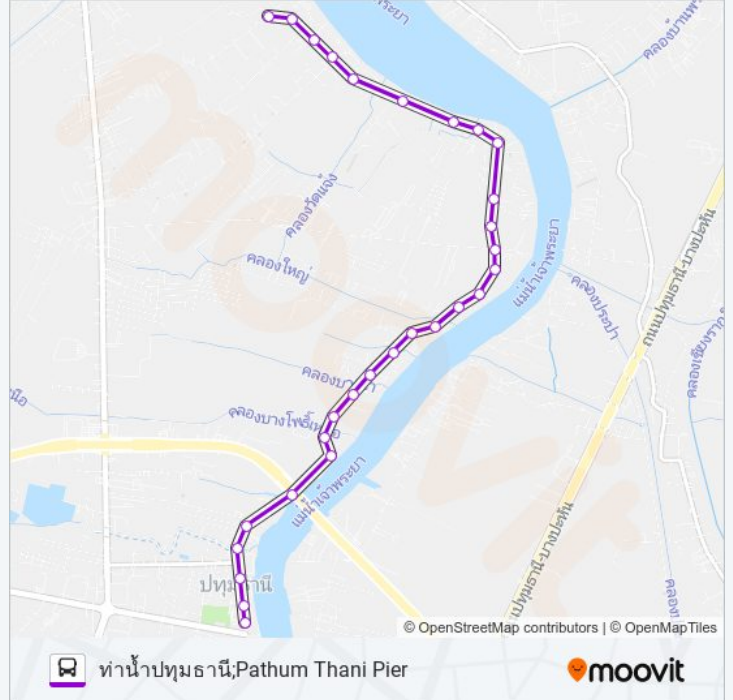

๘ 1114

ท่าหน้าปทุมธานี;Pathum Thani Pier

ใช้แอป

1114 รถบัส สาย ท่าหน้าปทุมธานี;Pathum Thani Pier มีหนึ่งเส้นทาง สำหรับวันธรรมดาตามปกติจะวิ่งระหว่างเวลา:

(1) ท่าหน้าปทุมธานี;Pathum Thani Pier: 06:00 - 21:41

ใช้แอป Moovit เพื่อค้นหา 1114 รถบัส สถานีที่อยู่ใกล้คุณมากที่สุด และค้นหาเวลาของ 1114 รถบัส ที่จะมาถึงถัดไป

วิธีการเดินทาง: ท่าหน้าปทุมธานี;Pathum Thani Pier

29 สถานี

[ดูตารางสายรถ](#)

จุดขึ้นลง;Visual Stop

จุดขึ้นลง;Visual Stop

จุดขึ้นลง;Visual Stop

จุดขึ้นลง;Visual Stop

จุดขึ้นลง;Visual Stop

จุดขึ้นลง;Visual Stop

1114 รถบัส ตารางเวลา

ท่าหน้าปทุมธานี;Pathum Thani Pier ตารางเวลาเส้นทาง:

อาทิตย์	06:00 - 21:50
จันทร์	06:00 - 21:50
อังคาร	06:00 - 21:41
พุธ	06:00 - 21:41
พฤหัสบดี	06:00 - 21:41
ศุกร์	06:00 - 21:41
เสาร์	06:00 - 21:50

1114 รถบัส ข้อมูล

เส้นทาง: ท่าหน้าปทุมธานี;Pathum Thani Pier

จุดจอด: 29

ระยะเวลาเดินทาง: 56 นาที

สรุปสายรถ:

จุดขึ้นลง;Visual Stop
จุดขึ้นลง;Visual Stop
จุดขึ้นลง;Visual Stop
จุดขึ้นลง;Visual Stop
จุดขึ้นลง;Visual Stop
จุดขึ้นลง;Visual Stop
จุดขึ้นลง;Visual Stop