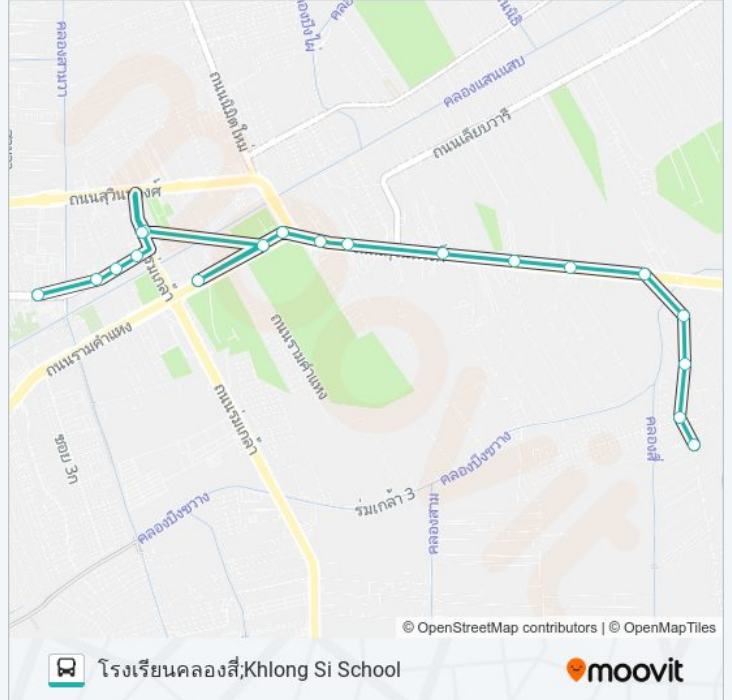

จุดขึ้นลง;Visual Stop

ซอยหมู่บ้านจันทร์บัวสวย;Soi Chan Bua Suai Village

จุดขึ้นลง;Visual Stop

จุดขึ้นลง;Visual Stop

จุดขึ้นลง;Visual Stop

โอสถสภา สุวิทวงศ์;Osotspa Suwinthawong

จุดขึ้นลง;Visual Stop

จุดขึ้นลง;Visual Stop

จุดขึ้นลง;Visual Stop

จุดขึ้นลง;Visual Stop

1126 รถบัส ตารางเวลา

โรงเรียนคลองสี่;Khlong Si School ตารางเวลาเส้นทาง:

อาทิตย์	06:00 - 21:50
จันทร์	06:00 - 21:50
อังคาร	06:00 - 21:41
พุธ	06:00 - 21:41
พฤหัสบดี	06:00 - 21:41
ศุกร์	06:00 - 21:41
เสาร์	06:00 - 21:50

1126 รถบัส ข้อมูล

เส้นทาง: โรงเรียนคลองสี่;Khlong Si School

จุดจอด: 19

ระยะเวลาเดินทาง: 63 นาที

สรุปสายรถ:

1126 รถบัส ตารางเวลาและแผนที่เส้นทางมีให้บริการแบบ PDF ออนไลน์ที่เว็บ moovitapp.com โปรดใช้ [แอป Moovit](#) เพื่อดูเวลาวิ่งของรถประจำทางแบบ ถ่ายทอดสด ตารางเวลารถไฟ หรือตารางเวลารถไฟใต้ดิน และวิธีการเดินทาง แบบเป็นขั้นตอนของระบบขนส่งมวลชนทุกแห่งใน กรุงเทพมหานคร