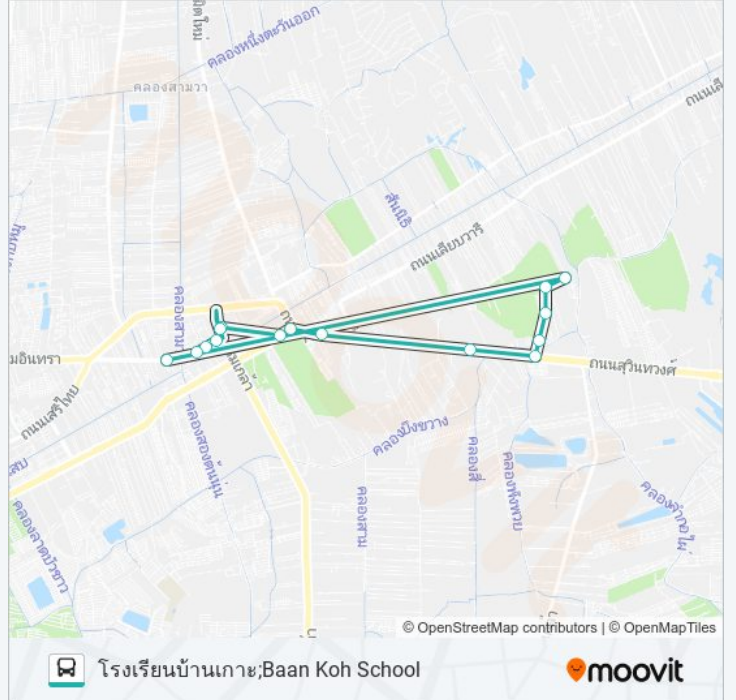

๘ 1126

โรงเรียนบ้านเกาะ;Baan Koh School

ใช้แอป

1126 รถบัส สาย โรงเรียนบ้านเกาะ;Baan Koh School มีหนึ่งเส้นทาง สำหรับวันธรรมดาตามปกติจะวิ่งระหว่างเวลา:

(1) โรงเรียนบ้านเกาะ;Baan Koh School: 06:00 - 21:41

ใช้แอป Moovit เพื่อค้นหา 1126 รถบัส สถานีที่อยู่ใกล้คุณมากที่สุด และค้นหาเวลาของ 1126 รถบัส ที่จะมาถึงถัดไป

โอสถสภา สุวินทวงศ์;Osotspa Suwinthawong

ตรงข้ามหมู่บ้านอนันต์สามัคคี ;Opposite Anan Samakkhi Village

จุดขึ้นลง;Visual Stop

จุดขึ้นลง;Visual Stop

จุดขึ้นลง;Visual Stop

จุดขึ้นลง;Visual Stop

จุดขึ้นลง;Visual Stop

1126 รถบัส ตารางเวลา

โรงเรียนบ้านเกาะ;Baan Koh School ตารางเวลาเส้นทาง:

| | |
|----------|---------------|
| อาทิตย์ | 06:00 - 21:50 |
| จันทร์ | 06:00 - 21:50 |
| อังคาร | 06:00 - 21:41 |
| พุธ | 06:00 - 21:41 |
| พฤหัสบดี | 06:00 - 21:41 |
| ศุกร์ | 06:00 - 21:41 |
| เสาร์ | 06:00 - 21:50 |

1126 รถบัส ข้อมูล

เส้นทาง: โรงเรียนบ้านเกาะ;Baan Koh School

จุดจอด: 15

ระยะเวลาเดินทาง: 49 นาที

สรุปสายรถ:

1126 รถบัส ตารางเวลาและแผนที่เส้นทางมีให้บริการแบบ PDF ออฟไลน์ที่เว็บ moovitapp.com โปรดใช้ [แอป Moovit](#) เพื่อดูเวลาวิ่งของรถประจำทางแบบ ถ่ายทอดสด ตารางเวลารถไฟ หรือตารางเวลารถไฟใต้ดิน และวิธีการเดินทาง แบบเป็นขั้นตอนของระบบขนส่งมวลชนทุกแห่งใน กรุงเทพมหานคร