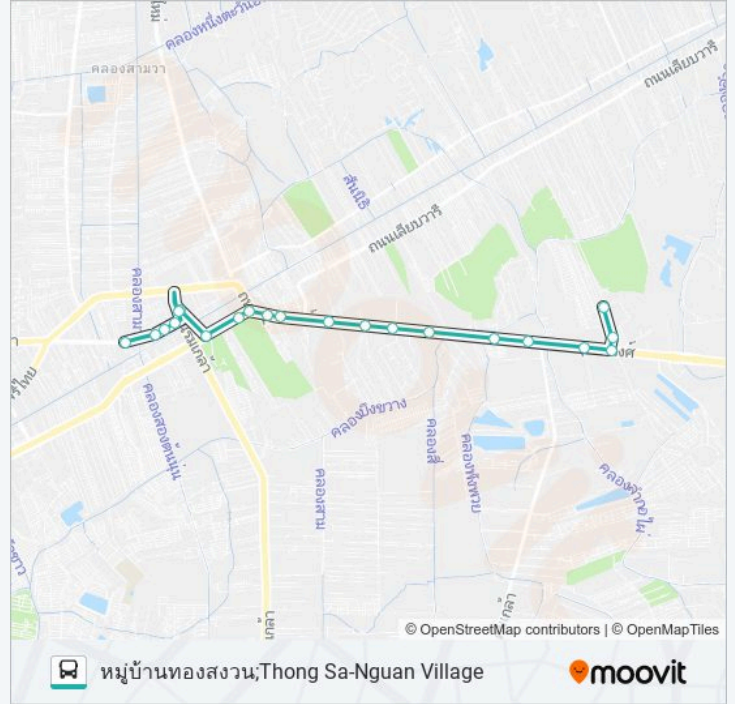

ตรงข้ามถนนคุ้มเกล้า;Opposite Khum Klao Road

ตรงข้ามหมู่บ้านปรีชา สุวินทวงศ์;Opposite Preecha Village Suwinthawong

เคหะสุวินทวงศ์;Kheha Suwinthawong

1126 รถบัส ตารางเวลา

หมู่บ้านทองสงวน;Thong Sa-Nguan Village ตารางเวลา
เส้นทาง:

อาทิตย์	06:00 - 21:50
จันทร์	06:00 - 21:50
อังคาร	06:00 - 21:41
พุธ	06:00 - 21:41
พฤหัสบดี	06:00 - 21:41
ศุกร์	06:00 - 21:41
เสาร์	06:00 - 21:50

1126 รถบัส ข้อมูล

เส้นทาง: หมู่บ้านทองสงวน;Thong Sa-Nguan Village

จุดจอด: 21

ระยะเวลาเดินทาง: 40 นาที

สรุปสายรถ:

จุดขึ้นลง;Visual Stop

จุดขึ้นลง;Visual Stop

1126 รถบัส ตารางเวลาและแผนที่เส้นทางมีให้บริการแบบ PDF ออนไลน์ที่เว็บ moovitapp.com โปรดใช้ แอพ Moovit เพื่อดู
เวลาวิ่งของรถประจำทางแบบถ่ายทอดสด ตารางเวลารถไฟ หรือตารางเวลารถไฟใต้ดิน และวิธีการเดินทางแบบเป็นขั้นตอน
ของระบบขนส่งมวลชนทุกแห่งใน กรุงเทพมหานคร