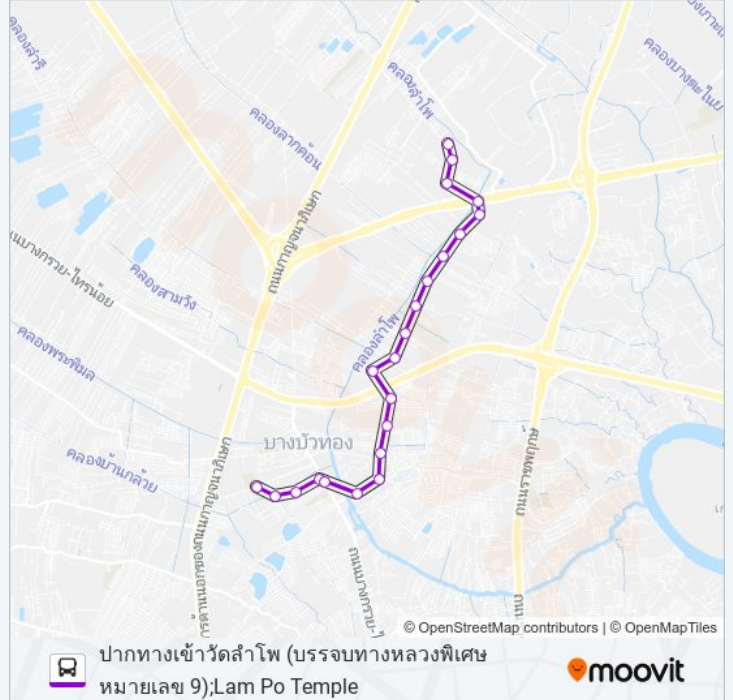

### 1132 รถบัส ตารางเวลา

ปากทางเข้าวัดลำโพ (บรรจบทางหลวงพิเศษหมายเลข 9);Lam Po Temple ตารางเวลาเส้นทาง:

อาทิตย์	06:00 - 21:50
จันทร์	06:00 - 21:41
อังคาร	06:00 - 21:41
พุธ	06:00 - 21:41
พฤหัสบดี	06:00 - 21:41
ศุกร์	06:00 - 21:41
เสาร์	06:00 - 21:50

### 1132 รถบัส ข้อมูล

**เส้นทาง:** ปากทางเข้าวัดลำโพ (บรรจบทางหลวงพิเศษหมายเลข 9);Lam Po Temple

**จุดจอด:** 22

**ระยะเวลาเดินทาง:** 42 นาที

**สรุปสายรถ:**

จุดขึ้นลง;Visual Stop

จุดขึ้นลง;Visual Stop

1132 รถบัส ตารางเวลาและแผนที่เส้นทางมีให้บริการแบบ PDF ออฟไลน์ที่เว็บ [moovitapp.com](https://moovitapp.com) โปรดใช้ แอป Moovit เพื่อ ดูเวลาวิ่งของรถประจำทางแบบถ่ายทอดสด ตารางเวลารถไฟ หรือตารางเวลารถไฟใต้ดิน และวิธีการเดินทางแบบเป็นขั้นตอนของระบบขนส่งมวลชนทุกแห่งใน กรุงเทพมหานคร