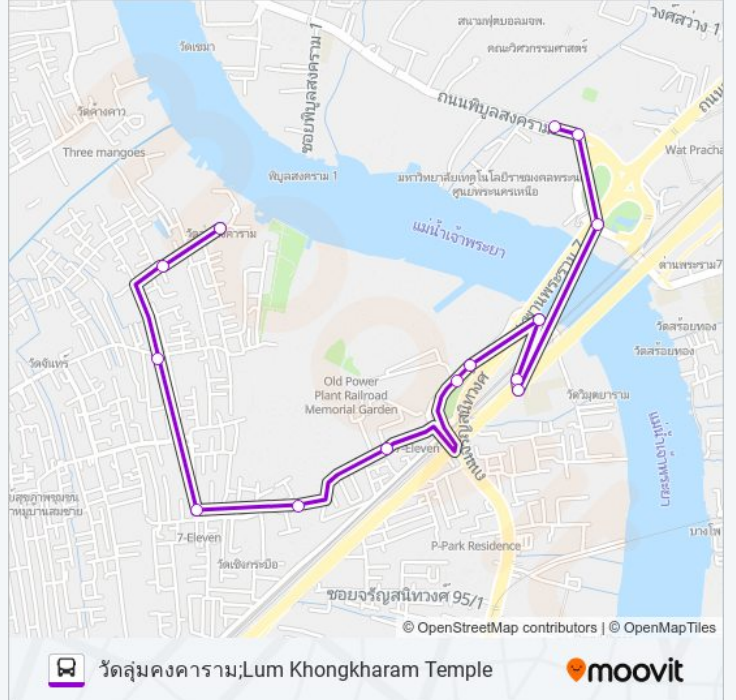

ใช้แอป Moovit เพื่อค้นหา 1133 รถบัส สถานีที่อยู่ใกล้คุณมากที่สุด และค้นหาเวลาของ 1133 รถบัส ที่จะมาถึงถัดไป

### วิธีการเดินทาง: วัดลุ่มคงคาราม;Lum Khongkharam Temple

14 สถานี

[ดูตารางสายรถ](#)

มจพ.;King Mongkut's University Of Technology  
North Bangkok

จุดขึ้นลง;Visual Stop

สวนสะพานพระราม 7;Rama 7 Park

โรงเรียนวิมุตยารามพิทยา  
กร;Wimuttayarampittayakorn School

### 1133 รถบัส ตารางเวลา

วัดลุ่มคงคาราม;Lum Khongkharam Temple ตาราง  
เวลาเส้นทาง:

อาทิตย์	06:00 - 21:50
จันทร์	06:00 - 21:50
อังคาร	06:00 - 21:41
พุธ	06:00 - 21:41
พฤหัสบดี	06:00 - 21:41
ศุกร์	06:00 - 21:41
เสาร์	06:00 - 21:50

### 1133 รถบัส ข้อมูล

เส้นทาง: วัดลุ่มคงคาราม;Lum Khongkharam Temple

จุดจอด: 14

ระยะเวลาเดินทาง: 46 นาที

สรุปสายรถ:

1133 รถบัส ตารางเวลาและแผนที่เส้นทางมีให้บริการแบบ PDF ออฟไลน์ที่เว็บ moovitapp.com โปรดใช้ [แอป Moovit](#) เพื่อดูเวลาวิ่งของรถประจำทางแบบ ถ่ายทอดสด ตารางเวลารถไฟ หรือตารางเวลารถไฟใต้ดิน และวิธีการเดินทางแบบเป็นขั้นตอนของระบบขนส่งมวลชนทุกแห่งใน กรุงเทพมหานคร