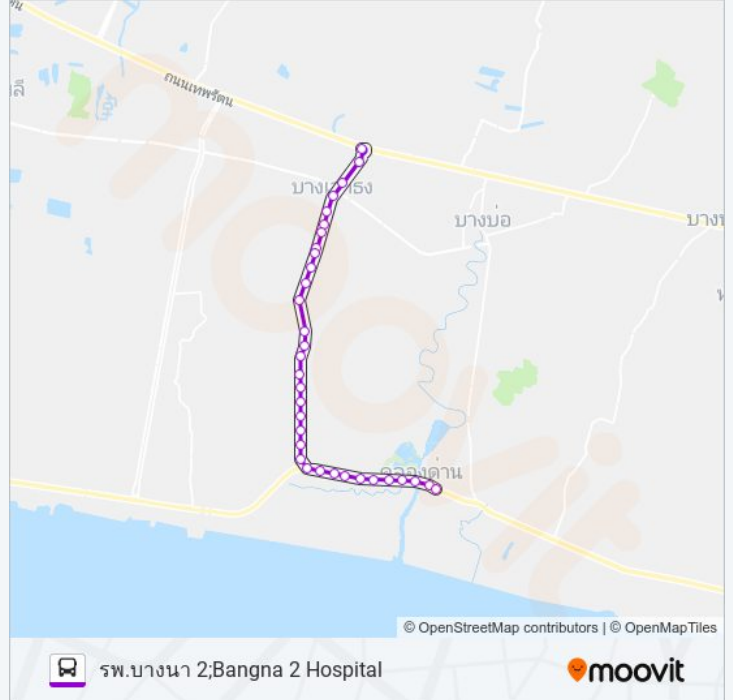

จุดขึ้นลง;Visual Stop
จุดขึ้นลง;Visual Stop
จุดขึ้นลง;Visual Stop
จุดขึ้นลง;Visual Stop
จุดขึ้นลง;Visual Stop
จุดขึ้นลง;Visual Stop
จุดขึ้นลง;Visual Stop

ก่อนแยกเคหะบางพลี;Before Kheha Bang Phli Intersection

ตรงข้ามซอยนิคมบางพลี 2;Opposite Soi Bang Phli Industrial Estate 2

พีเอสเจ อพาร์ทเมนต์;Psj Apartment

รพ.บางนา 2;Bang Na 2 Hospital

1140 รถบัส ตารางเวลาและแผนที่เส้นทางมีให้บริการแบบ PDF ออฟไลน์ที่เว็บ moovitapp.com โปรดใช้ แอป Moovit เพื่อ
ดูเวลาวิ่งของรถประจำทางแบบถ่ายทอดสด ตารางเวลารถไฟ หรือตารางเวลารถไฟใต้ดิน และวิธีการเดินทางแบบเป็นขั้น
ตอนของระบบขนส่งมวลชนทุกแห่งใน กรุงเทพมหานคร

สงวนลิขสิทธิ์ © 2024 Moovit