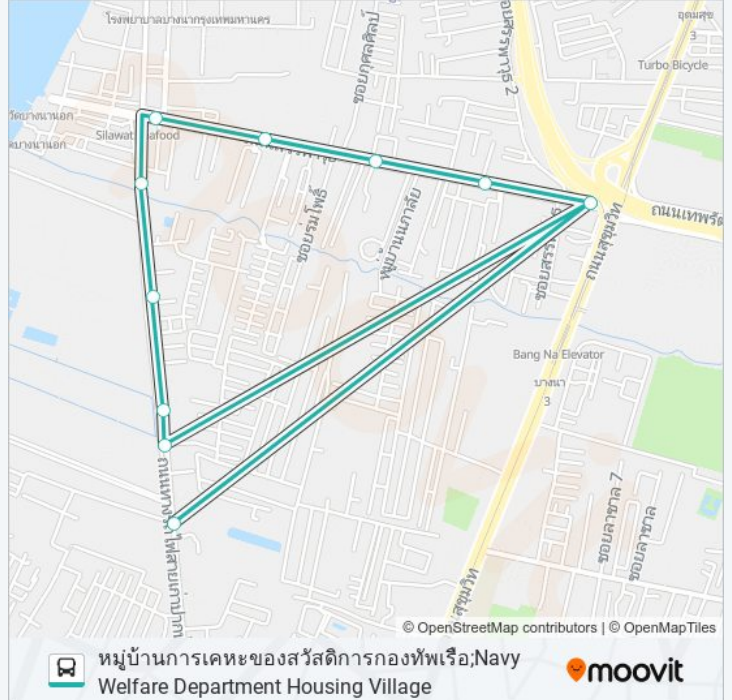

วิธีการเดินทาง: หมู่บ้านการเคหะของสวัสดิการกองทัพเรือ; Navy Welfare Department Housing Village

11 สถานี

[ดูตารางสายรถ](#)

จุดขึ้นลง; Visual Stop

จุดขึ้นลง; Visual Stop

จุดขึ้นลง; Visual Stop

จุดขึ้นลง; Visual Stop

จุดขึ้นลง; Visual Stop

จุดขึ้นลง; Visual Stop

จุดขึ้นลง; Visual Stop

จุดขึ้นลง; Visual Stop

จุดขึ้นลง; Visual Stop

จุดขึ้นลง; Visual Stop

จุดขึ้นลง; Visual Stop

1143 รถบัส ตารางเวลา

หมู่บ้านการเคหะของสวัสดิการกองทัพเรือ; Navy Welfare Department Housing Village ตารางเวลาเส้นทาง:

อาทิตย์	06:00 - 21:50
จันทร์	06:00 - 21:50
อังคาร	06:00 - 21:41
พุธ	06:00 - 21:41
พฤหัสบดี	06:00 - 21:41
ศุกร์	06:00 - 21:41
เสาร์	06:00 - 21:50

1143 รถบัส ข้อมูล

เส้นทาง: หมู่บ้านการเคหะของสวัสดิการกองทัพเรือ; Navy Welfare Department Housing Village

จุดจอด: 11

ระยะเวลาเดินทาง: 35 นาที

สรุปสายรถ:

1143 รถบัส ตารางเวลาและแผนที่เส้นทางมีให้บริการแบบ PDF ออนไลน์ที่เว็บ moovitapp.com โปรดใช้ [แอป Moovit](#) เพื่อดูเวลาวิ่งของรถประจำทางแบบ ถ่ายทอดสด ตารางเวลารถไฟ หรือตารางเวลารถไฟใต้ดิน และวิธีการเดินทาง แบบเป็นขั้นตอนของระบบขนส่งมวลชนทุกแห่งใน กรุงเทพมหานคร