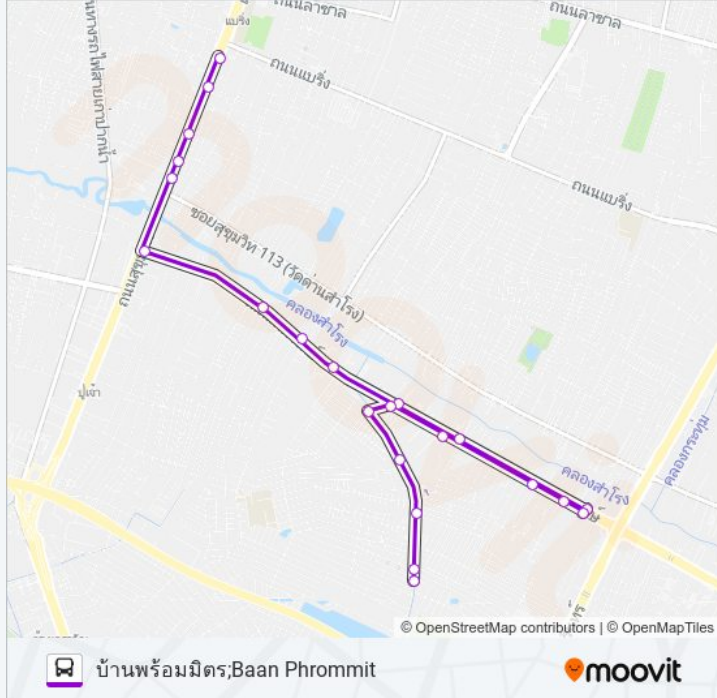

๘ 1145

บ้านพร้อมมิตร;Baan Phrommit

ใช้แอป

1145 รถบัส สาย บ้านพร้อมมิตร;Baan Phrommit มีหนึ่งเส้นทาง สำหรับวันธรรมดาตามปกติจะวิ่งระหว่างเวลา:

(1) บ้านพร้อมมิตร;Baan Phrommit: 06:00 - 21:41

ใช้แอป Moovit เพื่อค้นหา 1145 รถบัส สถานีที่อยู่ใกล้คุณมากที่สุด และค้นหาเวลาของ 1145 รถบัส ที่จะมาถึงถัดไป

วิธีการเดินทาง: บ้านพร้อมมิตร;Baan Phrommit

22 สถานี

[ดูตารางสายรถ](#)

หลังแยกแบริง;Rear Separated Bearing

ซอยสันติคาม;Soi Santi Kham

ซอยสุขุมวิท 111;Soi Sukhumvit 111

ตลาดสำโรง(ถนนสุขุมวิท);Samrong Market

ตรงข้ามอิมพีเรียลสำโรง;Imperial Samrong

เทพารักษ์วิลล่า;Theparak Villa

โรงพยาบาลจุฬารัตน์ 2;Chularat 2 Hospital

จุดขึ้นลง;Visual Stop

จุดขึ้นลง;Visual Stop

1145 รถบัส ตารางเวลา

บ้านพร้อมมิตร;Baan Phrommit ตารางเวลาเส้นทาง:

อาทิตย์	06:00 - 21:50
จันทร์	06:00 - 21:50
อังคาร	06:00 - 21:41
พุธ	06:00 - 21:41
พฤหัสบดี	06:00 - 21:41
ศุกร์	06:00 - 21:41
เสาร์	06:00 - 21:50

1145 รถบัส ข้อมูล

เส้นทาง: บ้านพร้อมมิตร;Baan Phrommit

จุดจอด: 22

ระยะเวลาเดินทาง: 42 นาที

สรุปสายรถ:

จุดขึ้นลง;Visual Stop

จุดขึ้นลง;Visual Stop

จุดขึ้นลง;Visual Stop