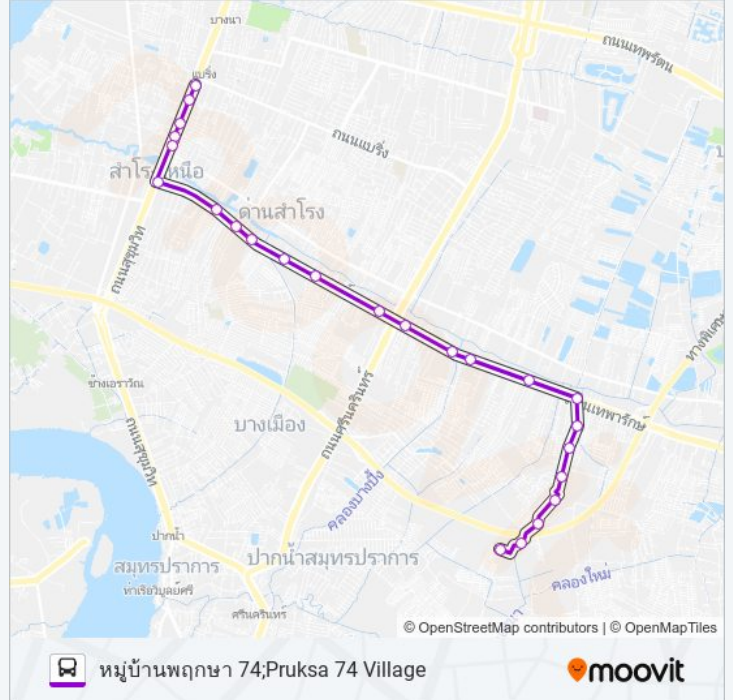

ใช้แอป Moovit เพื่อค้นหา 1145 รถบัส สถานีที่อยู่ใกล้คุณมากที่สุด และค้นหาเวลาของ 1145 รถบัส ที่จะมาถึงถัดไป

วิธีการเดินทาง: หมู่บ้านพุกษา 74;Pruksa 74 Village

24 สถานี

[ดูตารางสายรถ](#)

หลังแยกแบริง;Rear Separated Bearing

ตรงข้ามซอยสยามนิเวศร์ 2;Soi Siam Nivet 2 (Opposite)

จุดขึ้นลง;Visual Stop

1145 รถบัส ตารางเวลา

หมู่บ้านพุกษา 74;Pruksa 74 Village ตารางเวลาเส้นทาง:

อาทิตย์	06:00 - 21:50
จันทร์	06:00 - 21:50
อังคาร	06:00 - 21:41
พุธ	06:00 - 21:41
พฤหัสบดี	06:00 - 21:41
ศุกร์	06:00 - 21:41
เสาร์	06:00 - 21:50

1145 รถบัส ข้อมูล

เส้นทาง: หมู่บ้านพุกษา 74;Pruksa 74 Village

จุดจอด: 24

ระยะเวลาเดินทาง: 46 นาที

สรุปสายรถ:

จุดขึ้นลง;Visual Stop
จุดขึ้นลง;Visual Stop
จุดขึ้นลง;Visual Stop
จุดขึ้นลง;Visual Stop
จุดขึ้นลง;Visual Stop
จุดขึ้นลง;Visual Stop