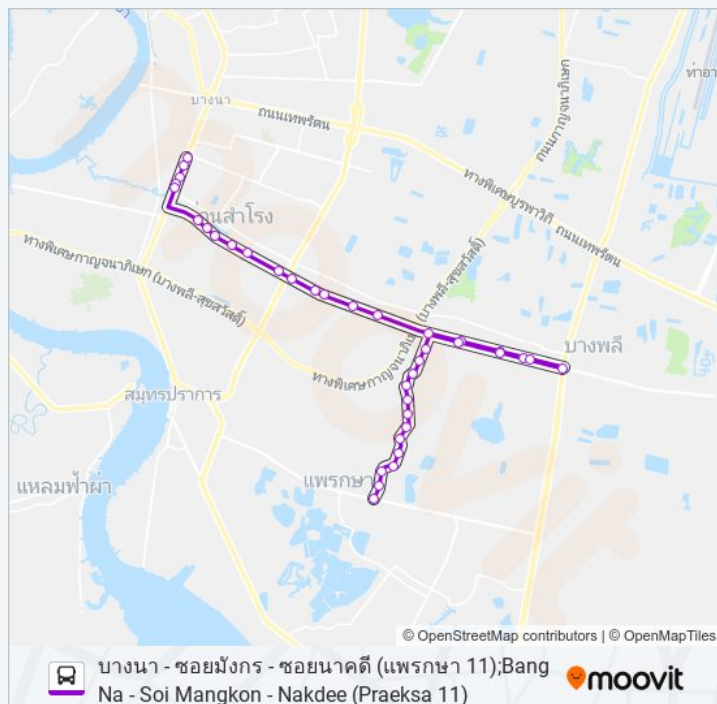

โรงเรียนอนุบาลเทพารักษ์;Theparak Kindergarten School

สถานพยาบาลบารมีการแพทย์;Baramee Medical Center

ตรงข้ามโรงงานไทยฮีโน่;Thai Hino Factory (Opposite)

โรงเรียนโพธิ์เทพารักษ์;Pho Theparak School

ตรงข้ามเทพารักษ์วิลล่า;Theparak Villa (Opposite)

หมู่บ้านศิริกานต์;Sirikan Village

ตรงข้ามหมู่บ้านร่มโพธิ์ 2;Rom Pho 2 Village (Opposite)

ตรงข้ามโรงงานSeagate;Seagate Factory (Opposite)

ตรงข้ามบริษัทไทยยามาโต้ไอรอน;Thai Yamato Iron (Opposite)

ตรงข้ามซอยที่ดินทอง 4;Thidin Thong 4 (Opposite)

ตรงข้ามซอยสยามนิเวศร์ 2;Soi Siam Nivet 2 (Opposite)

ตรงข้ามปากซอยมังกร;Soi Mangkon (Opposite)

ซอยบุญธรรมอนุสรณ์(ขาออก);Soi Boontham Anuson

ตรงข้ามหมู่บ้านสว่างนิเวศน์;Sawang Niwet Village (Opposite)

ธนาคารเพื่อการเกษตรและสหกรณ์การเกษตร สาขาบางพลี;Bank For Agriculture And Agricultural Cooperatives Bang Phli

จุดขึ้นลง;Visual Stop

ซอยที่ดินไทย;Soi Thidinthai

หมู่บ้านสว่างนิเวศน์;Sawang Niwet Village

ซอยบุญธรรมอนุสรณ์;Soi Boontham Anuson

จุดขึ้นลง;Visual Stop

จุดขึ้นลง;Visual Stop

จุดขึ้นลง;Visual Stop

จุดขึ้นลง;Visual Stop

จุดขึ้นลง;Visual Stop

จุดขึ้นลง;Visual Stop

จุดขึ้นลง;Visual Stop

จุดขึ้นลง;Visual Stop

1145 รถบัส ข้อมูล

เส้นทาง: ซอยนาคดี (แพรกษา 11);Soi Nakdee (Praeksa 11)

จุดจอด: 37

ระยะเวลาเดินทาง: 72 นาที

สรุปสายรถ: