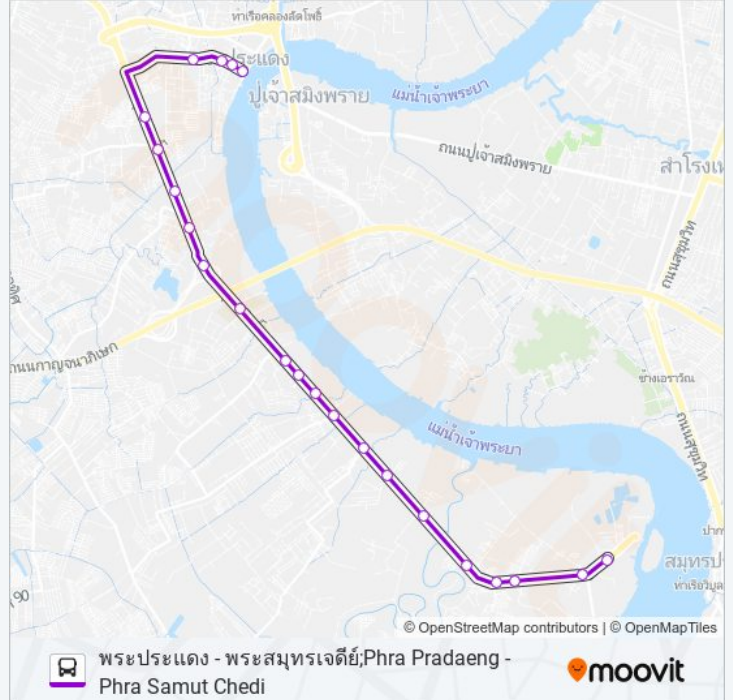

หมู่บ้านสุขสวัสดิ์วินเวคน์ 2; Suk Sawat Niwet 2 Village

ตรงข้ามไปรษณีย์พระสมุทรเจดีย์; Opposite Phra Samut Chedi Post Office

จุดขึ้นลง; Visual Stop

1146 รถบัส ตารางเวลาและแผนที่เส้นทางมีให้บริการแบบ PDF ออนไลน์ที่เว็บ moovitapp.com โปรดใช้ [แอป Moovit](#) เพื่อดูเวลาวิ่งของรถประจำทางแบบ ถ่ายทอดสด ตารางเวลารถไฟ หรือตารางเวลารถไฟใต้ดิน และวิธีการเดินทาง แบบเป็นขั้นตอนของระบบขนส่งมวลชนทุกแห่งใน กรุงเทพมหานคร

[เกี่ยวกับ Moovit](#) • [การแก้ไขปัญหาโดยใช้ระบบการเดินทาง](#) • [ประเทศที่รองรับ](#) • [ชุมชน Mooviter](#)

สงวนลิขสิทธิ์ © 2024 Moovit

เช็คเวลามาถึงแบบถ่ายทอดสด