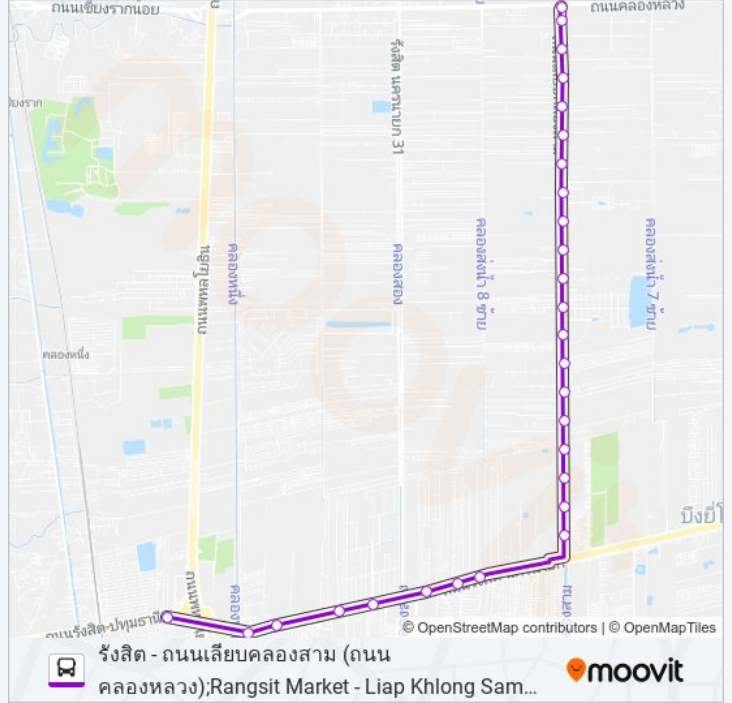

1154

รังสิต - ถนนเลียบบคลองสาม (ถนนคลองหลวง);Rangsit Market - Liap Khlong Sam Road

ใช้แอป

1154 รถบัส สาย รังสิต - ถนนเลียบบคลองสาม (ถนนคลองหลวง);Rangsit Market - Liap Khlong Sam Road มีหนึ่งเส้นทาง สำหรับวันธรรมดาตามปกติจะวิ่งระหว่างเวลา:

### วิธีการเดินทาง: ถนนเลียบบคลองสาม (ถนนคลองหลวง);Liap Khlong Sam Road

28 สถานี

[ดูตารางสายรถ](#)

จุดขึ้นลง;Visual Stop

หมู่บ้านชีวรมย์ รังสิต-ดอนเมือง;Chewarom Rangsit-Don Mueang Village

ตรงข้ามสะพานแดงรังสิต;Opposite Rangsit Daeng Bridge

### 1154 รถบัส ตารางเวลา

ถนนเลียบบคลองสาม (ถนนคลองหลวง);Liap Khlong Sam Road ตารางเวลาเส้นทาง:

|          |               |
|----------|---------------|
| อาทิตย์  | 06:00 - 21:50 |
| จันทร์   | 06:00 - 21:50 |
| อังคาร   | 06:00 - 21:41 |
| พุธ      | 06:00 - 21:41 |
| พฤหัสบดี | 06:00 - 21:41 |
| ศุกร์    | 06:00 - 21:41 |
| เสาร์    | 06:00 - 21:50 |

### 1154 รถบัส ข้อมูล

เส้นทาง: ถนนเลียบบคลองสาม (ถนนคลองหลวง);Liap Khlong Sam Road

จุดจอด: 28

ระยะเวลาเดินทาง: 54 นาที

สรุปสายรถ:

จุดขึ้นลง;Visual Stop  
จุดขึ้นลง;Visual Stop  
จุดขึ้นลง;Visual Stop  
จุดขึ้นลง;Visual Stop  
จุดขึ้นลง;Visual Stop  
จุดขึ้นลง;Visual Stop  
จุดขึ้นลง;Visual Stop  
จุดขึ้นลง;Visual Stop  
จุดขึ้นลง;Visual Stop  
จุดขึ้นลง;Visual Stop