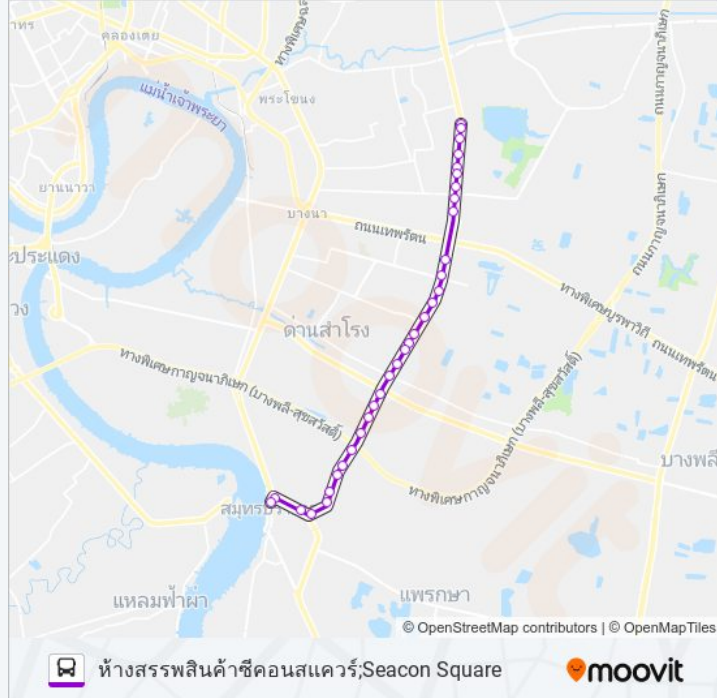

1196 รถบัส ข้อมูล

เส้นทาง: ห้างสรรพสินค้าซีคอนสแควร์;Seacon Square

จุดจอด: 32

ระยะเวลาเดินทาง: 62 นาที

สรุปสายรถ:

ตรงข้ามหมู่บ้านลดาวัลย์ ศรีนครินทร์;Opposite Ladawan Village Srinakarin

หมู่บ้านร่มโพธิ์ 3;Rompho Village 3

ตรงข้ามบิ๊กซีศรีนครินทร์;Opposite Big C Srinakarin

จุดขึ้นลง;Visual Stop

แยกศรีลาซาล (ขาเข้า);Sri Lasalle Intersection (Inbound)

จุดขึ้นลง;Visual Stop

ศุภาลัยปาร์ค ศรีนครินทร์;Supalai Park Srinakarin

ตรงข้าม Mrt ศรีอุดม;Opposite Mrt Si Udom

หลังแยกศรีอุดม;After Si Udom Intersection

ตรงข้ามสำนักงานประกันสังคมพื้นที่ 8;Opposite Social Security Office Area 8

หมู่บ้านสินแก้ว;Sin Kao Village

ตรงข้ามพาราไดซ์พาร์ค;Paradise Park (Opposite)

ตรงข้ามตลาดไนท์รถไฟ ศรีนครินทร์;Opposite Rot Fai Night Market Srinakarin

จุดขึ้นลง;Visual Stop

ตรงข้ามซีคอนสแควร์;Opposite Seacon Square

1196 รถบัส ตารางเวลาและแผนที่เส้นทางมีให้บริการแบบ PDF ออนไลน์ที่เว็บ moovitapp.com โปรดใช้ [แอป Moovit](#) เพื่อดูเวลาวิ่งของรถประจำทางแบบ ถ่ายทอดสด ตารางเวลารถไฟ หรือตารางเวลารถไฟใต้ดิน และวิธีการเดินทาง แบบเป็นขั้นตอนของระบบขนส่งมวลชนทุกแห่งใน กรุงเทพมหานคร