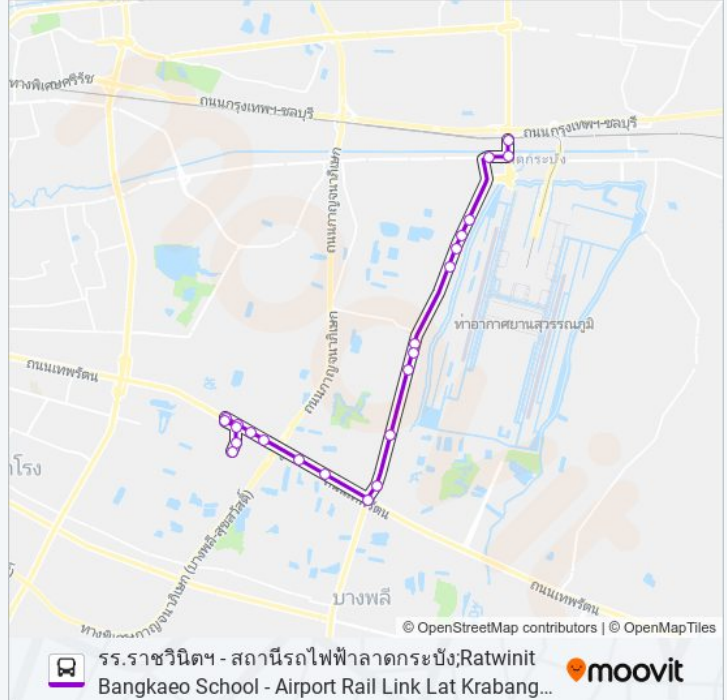

### 1197 รถบัส ตารางเวลา

สถานีรถไฟฟ้าลาดกระบัง;Airport Rail Link Lat Krabang Station ตารางเวลาเส้นทาง:

อาทิตย์	06:00 - 21:50
จันทร์	06:00 - 21:41
อังคาร	06:00 - 21:41
พุธ	06:00 - 21:41
พฤหัสบดี	06:00 - 21:41
ศุกร์	06:00 - 21:41
เสาร์	06:00 - 21:50

### 1197 รถบัส ข้อมูล

เส้นทาง: สถานีรถไฟฟ้าลาดกระบัง;Airport Rail Link Lat Krabang Station

จุดจอด: 23

ระยะเวลาเดินทาง: 44 นาที

สรุปสายรถ:

หน้าหมู่บ้านทองธาพิที่เฮาส์กิ่งแก้ว;Thongtha Pt House Kingkaew Village

หมู่บ้านจามจรี;Jamjuri Village

แยกกิ่งแก้วข้ามเอสโซ่;Kingkaew Intersection, Esso Station

ปากทางเข้าถนนร่มเกล้า (ฝั่งลาดกระบัง);Entrance Romkiao Road (Latkrabang Side)

ตรงข้ามสถานีลาดกระบัง;Train Station Ladkrabang (Opposite)