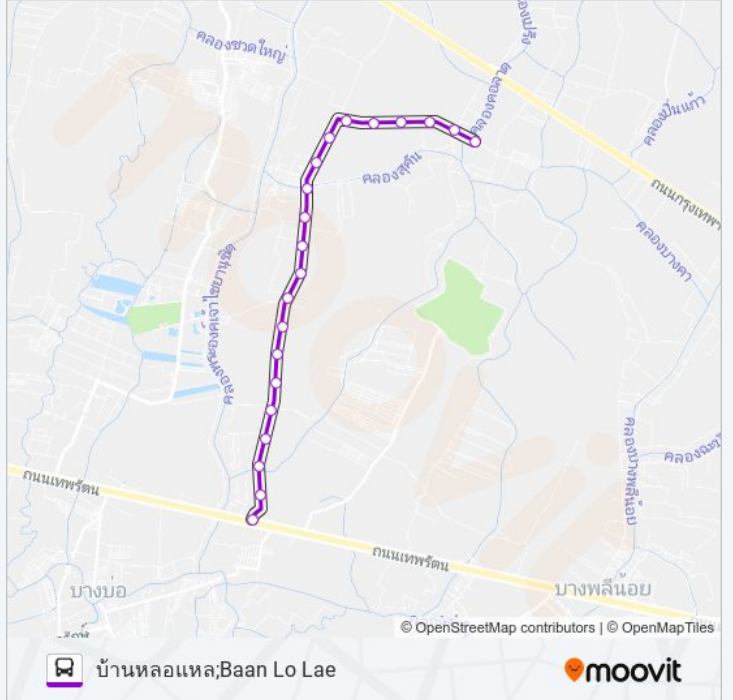

๘ 1198

บ้านหลอแหล;Baan Lo Lae

ใช้แอป

1198 รถบัส สาย บ้านหลอแหล;Baan Lo Lae มีหนึ่งเส้นทาง สำหรับวันธรรมดาตามปกติจะวิ่งระหว่างเวลา:

(1) บ้านหลอแหล;Baan Lo Lae: 06:00 - 21:41

ใช้แอป Moovit เพื่อค้นหา 1198 รถบัส สถานีที่อยู่ใกล้คุณมากที่สุด และค้นหาเวลาของ 1198 รถบัส ที่จะมาถึงถัดไป

1198 รถบัส ตารางเวลา

บ้านหลอแหล;Baan Lo Lae ตารางเวลาเส้นทาง:

อาทิตย์	06:00 - 21:50
จันทร์	06:00 - 21:50
อังคาร	06:00 - 21:41
พุธ	06:00 - 21:41
พฤหัสบดี	06:00 - 21:41
ศุกร์	06:00 - 21:41
เสาร์	06:00 - 21:50

1198 รถบัส ข้อมูล

เส้นทาง: บ้านหลอแหล;Baan Lo Lae

จุดจอด: 21

ระยะเวลาเดินทาง: 40 นาที

สรุปสายรถ:

1198 รถบัส ตารางเวลาและแผนที่เส้นทางมีให้บริการแบบ PDF ออนไลน์ที่เว็บไซต์ moovitapp.com โปรดใช้ [แอป Moovit](https://moovitapp.com) เพื่อดูเวลาวิ่งของรถประจำทางแบบถ่ายทอดสด ตารางเวลารถไฟ หรือตารางเวลารถไฟใต้ดิน และวิธีการเดินทางแบบเป็นขั้นตอนของระบบขนส่งมวลชนทุกแห่งใน กรุงเทพมหานคร