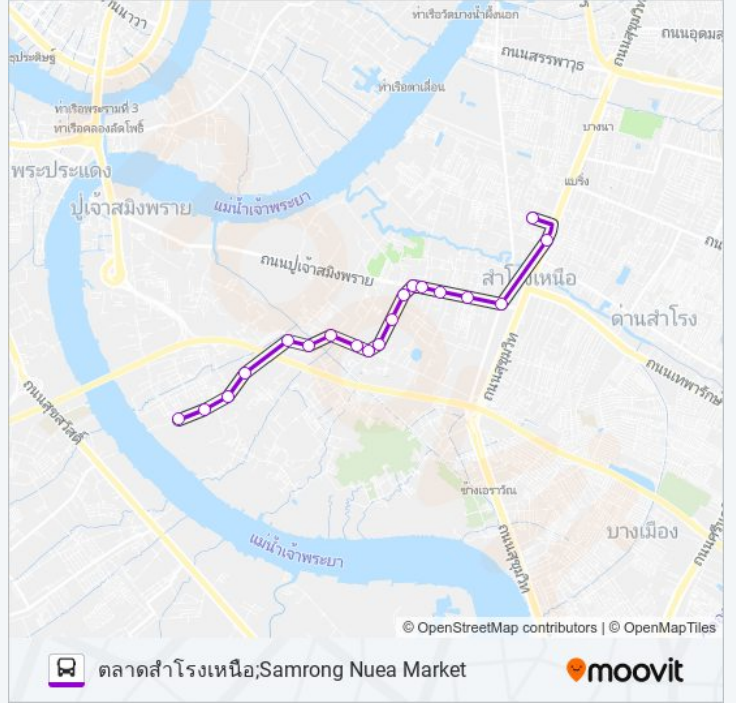

จุดขึ้นลง;Visual Stop

จุดขึ้นลง;Visual Stop

จุดขึ้นลง;Visual Stop

จุดขึ้นลง;Visual Stop

จุดขึ้นลง;Visual Stop

จุดขึ้นลง;Visual Stop

จุดขึ้นลง;Visual Stop

จุดขึ้นลง;Visual Stop

ตลาดธรรมโรจน์พินิจ;Thammaroj Phinit Market

จุดขึ้นลง;Visual Stop

1200 รถบัส ตารางเวลา

ตลาดสำโรงเหนือ;Samrong Nuea Market ตารางเวลา
เส้นทาง:

อาทิตย์	06:00 - 21:50
จันทร์	06:00 - 21:50
อังคาร	06:00 - 21:41
พุธ	06:00 - 21:41
พฤหัสบดี	06:00 - 21:41
ศุกร์	06:00 - 21:41
เสาร์	06:00 - 21:50

1200 รถบัส ข้อมูล

เส้นทาง: ตลาดสำโรงเหนือ;Samrong Nuea Market

จุดจอด: 19

ระยะเวลาเดินทาง: 63 นาที

สรุปสายรถ:

1200 รถบัส ตารางเวลาและแผนที่เส้นทางมีให้บริการแบบ PDF ออนไลน์ที่เว็บ moovitapp.com โปรดใช้ [แอป Moovit](#) เพื่อดูเวลาวิ่งของรถประจำทางแบบ ถ่ายทอดสด ตารางเวลารถไฟ หรือตารางเวลารถไฟใต้ดิน และวิธีการเดินทาง แบบเป็นขั้นตอนของระบบขนส่งมวลชนทุกแห่งใน กรุงเทพมหานคร