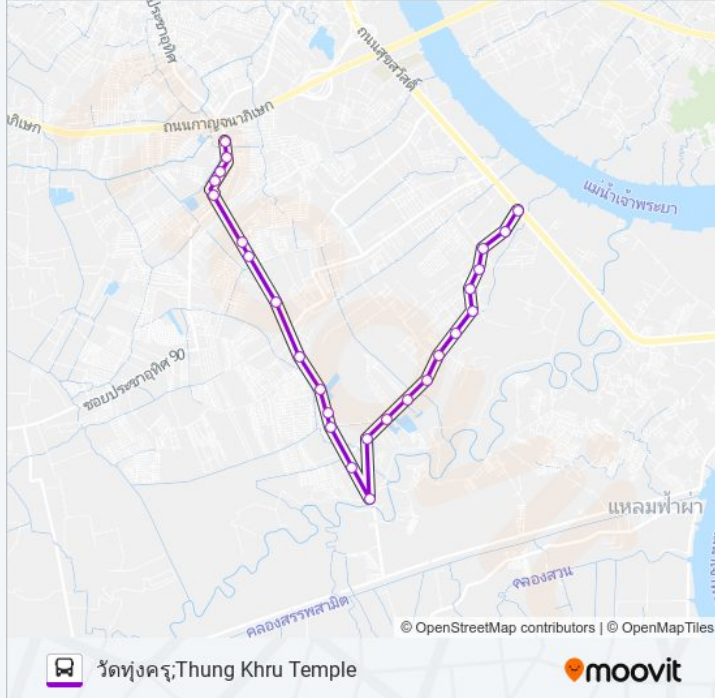

๘ 1202

วัดทุ่งครุ;Thung Khru Temple

ใช้แอป

1202 รถบัส สาย วัดทุ่งครุ;Thung Khru Temple มีหนึ่งเส้นทาง สำหรับวันธรรมดาตามปกติจะวิ่งระหว่างเวลา:

(1) วัดทุ่งครุ;Thung Khru Temple: 06:00 - 21:41

ใช้แอป Moovit เพื่อค้นหา 1202 รถบัส สถานีที่อยู่ใกล้คุณมากที่สุด และค้นหาเวลาของ 1202 รถบัส ที่จะมาถึงถัดไป

คอตโก้เมทัลเวิร์คส์;Cotco Metal Works

หมู่บ้านวรารมย์;Waralom Village

1202 รถบัส ตารางเวลา

วัดทุ่งครุ;Thung Khru Temple ตารางเวลาเส้นทาง:

อาทิตย์	06:00 - 21:50
จันทร์	06:00 - 21:50
อังคาร	06:00 - 21:41
พุธ	06:00 - 21:41
พฤหัสบดี	06:00 - 21:41
ศุกร์	06:00 - 21:41
เสาร์	06:00 - 21:50

1202 รถบัส ข้อมูล

เส้นทาง: วัดทุ่งครุ;Thung Khru Temple

จุดจอด: 26

ระยะเวลาเดินทาง: 50 นาที

สรุปสายรถ:

สำนักงานเขตทุ่งครุ;Thung Khru District Office

ตรงข้ามหมู่บ้านทัศนีย์นิเวศน์ 2;Opposite Tasanee Niwet 2 Village

ตรงข้ามหมู่บ้านทัศนีย์นิเวศน์ 1;Opposite Tasanee Niwet 1 Village

ตรงข้ามหมู่บ้านชวนชื่น ประชาอุทิศ-
สุขสวัสดิ์;Opposite Chuan Chuenprachauthit-
Suksawat Village

วัดทุ่งครุ;Wat Thung Khru

1202 รถบัส ตารางเวลาและแผนที่เส้นทางมีให้บริการแบบ PDF ออนไลน์ที่เว็บ moovitapp.com โปรดใช้ [แอป Moovit](#) เพื่อดูเวลาวิ่งของรถประจำทางแบบ ถ่ายทอดสด ตารางเวลารถไฟ หรือตารางเวลารถไฟใต้ดิน และวิธีการเดินทางแบบเป็นขั้นตอนของระบบขนส่งมวลชนทุกแห่งใน กรุงเทพมหานคร