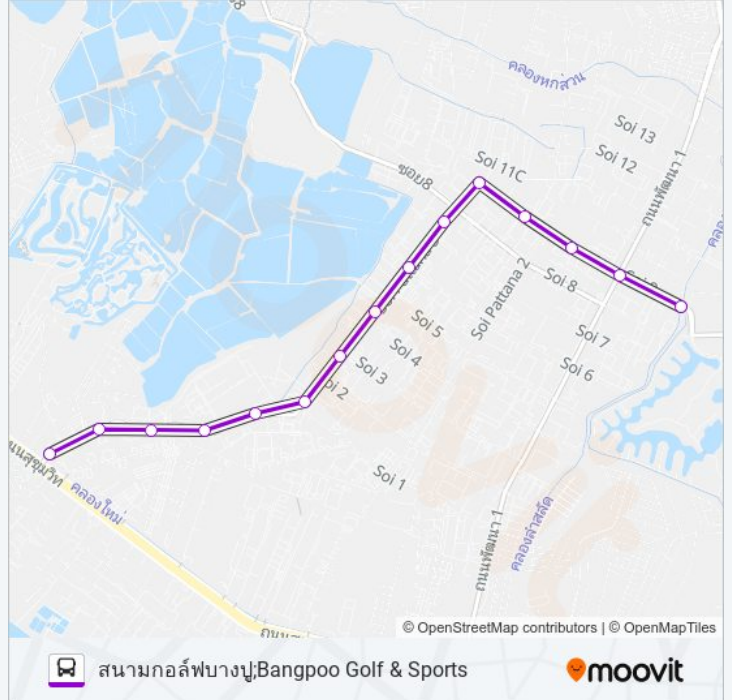

ใช้แอป Moovit เพื่อค้นหา 1207 รถบัส สถานีที่อยู่ใกล้คุณมากที่สุด และค้นหาเวลาของ 1207 รถบัส ที่จะมาถึงถัดไป

วิธีการเดินทาง: สนามกอล์ฟบางปู;Bangpoo Golf & Sports

15 สถานี

[ดูตารางสายรถ](#)

จุดขึ้นลง;Visual Stop

จุดขึ้นลง;Visual Stop

จุดขึ้นลง;Visual Stop

จุดขึ้นลง;Visual Stop

จุดขึ้นลง;Visual Stop

จุดขึ้นลง;Visual Stop

จุดขึ้นลง;Visual Stop

1207 รถบัส ตารางเวลา

สนามกอล์ฟบางปู;Bangpoo Golf & Sports ตารางเวลา
เส้นทาง:

อาทิตย์	06:00 - 21:50
จันทร์	06:00 - 21:50
อังคาร	06:00 - 21:41
พุธ	06:00 - 21:41
พฤหัสบดี	06:00 - 21:41
ศุกร์	06:00 - 21:41
เสาร์	06:00 - 21:50

1207 รถบัส ข้อมูล

เส้นทาง: สนามกอล์ฟบางปู;Bangpoo Golf & Sports

จุดจอด: 15

ระยะเวลาเดินทาง: 49 นาที

สรุปสายรถ:

1207 รถบัส ตารางเวลาและแผนที่เส้นทางมีให้บริการแบบ PDF ออฟไลน์ที่เว็บ moovitapp.com โปรดใช้ [แอป Moovit](#) เพื่อดูเวลาวิ่งของรถประจำทางแบบ ถ่ายทอดสด ตารางเวลารถไฟ หรือตารางเวลารถไฟใต้ดิน และวิธีการเดินทาง แบบเป็นขั้นตอนของระบบขนส่งมวลชนทุกแห่งใน กรุงเทพมหานคร