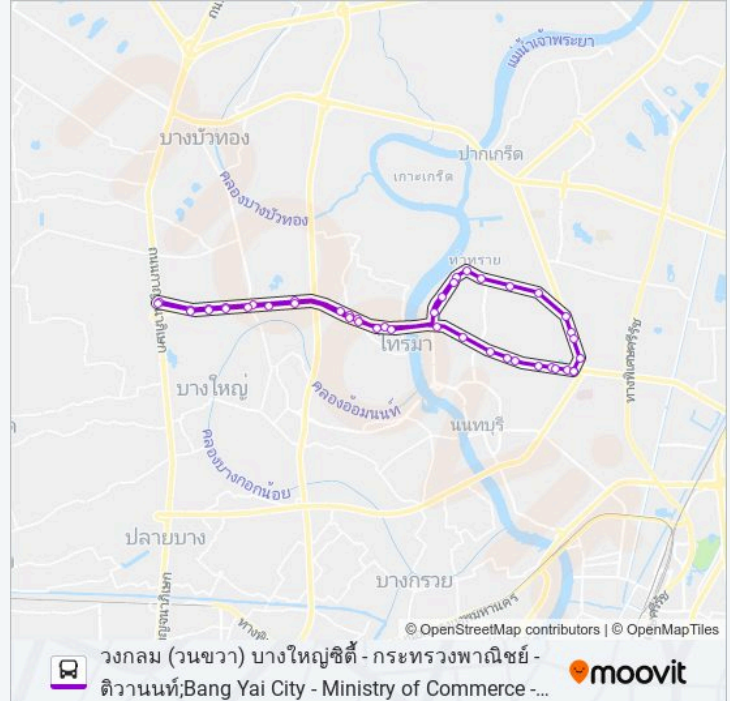

ซอยทานสัมฤทธิ์;Soi Tan Samrit

โรงเรียนนนทบุรีพิทยาคม;Nonthaburi Pittayakom School

กฟน.นนทบุรี;Mea Nonthaburi

สถาบันโรคทรวงอก;Central Chest Institute Of Thailand

ตลาดแครายไนท์;Khae Rai Night Market

แคราย;Khae Rai

ตรงข้ามเอสพลานาด งามวงศ์วาน-แคราย;Opposite Esplanade Ngamwongwan-Khae Rai

สถานีตำรวจลาดโตนด;Police Office (Lat Tanot)

สภ.รัตนานิเบศร์;Police Station Rattanathibet

ตรงข้ามหมู่บ้านอินโดไทย;Opposite Indo-Thai Village

บิ๊กซีรัตนานิเบศร์;Big C Rattanathibet

ซอยวัดสมรโกฏิ;Soi WAT Samonkot

ตรงข้ามเซ็นทรัลรัตนานิเบศร์;Central Rattanathibet (Opposite)

ลุมพินีคอนโดทาวน์ รัตนานิเบศร์;Lumpini Condo Town Rattanathibet

ก่อนแยกพระนั่งเกล้า;Before Phra Nang Klao Intersection

หมู่บ้านชมเพลิน ริเวอร์ลอฟท์;Chomploen River Loft Village

หมู่บ้านชื้อตรง รัตนานิเบศร์;Suetrong Rattanathibet Village

ตรงข้ามหมู่บ้านชื้อตรงการ์เด้น;Opposite Suetrong Garden Village

ก่อนแยกท่าอิฐ-ไทรมา้;Before Tha It-Sai MA Intersection

วัดบางรักใหญ่;Wat Bangrak Yai

หมู่บ้านราชพฤกษ์วิลล่า;Ratchapruek Village

แยกบางพลู (ฝั่งรัตนานิเบศร์ ขาออก);Bangphlu Intersection (Rattanathibeth Side Outbound)

วัดบางแพรก;Wat Bang Phraek

วัดมะเดื่อ;Wat Maduea

หมู่บ้านธนากาญจน์;Thanakan Village

จุดขึ้นลง;Visual Stop