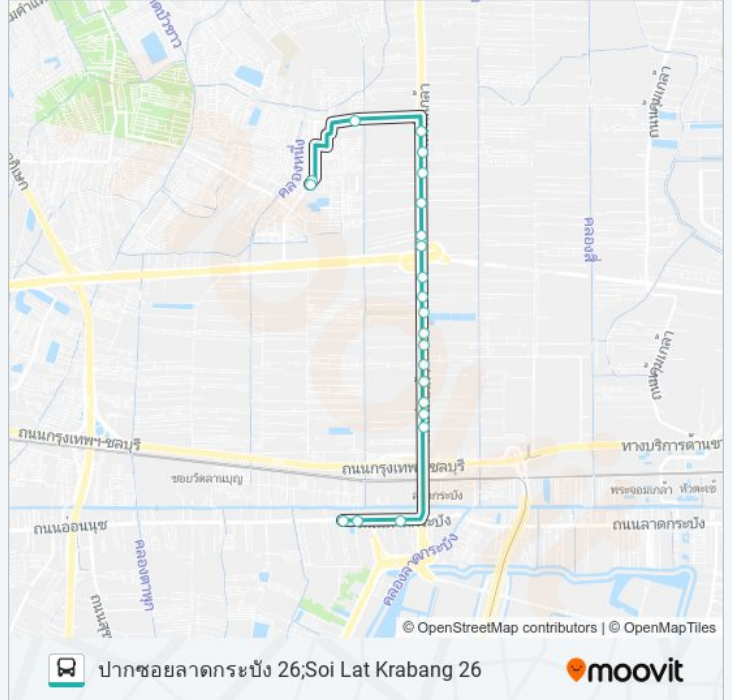

1234

ปากซอยลาดกระบัง 26;Soi Lat Krabang 26

ใช้แอป

1234 รถบัส สาย ปากซอยลาดกระบัง 26;Soi Lat Krabang 26 มีหนึ่งเส้นทาง สำหรับวันธรรมดาตามปกติจะวิ่งระหว่างเวลา:
(1) ปากซอยลาดกระบัง 26;Soi Lat Krabang 26: 06:00 - 21:41
ใช้แอป Moovit เพื่อค้นหา 1234 รถบัส สถานีที่อยู่ใกล้คุณมากที่สุด และค้นหาเวลาของ 1234 รถบัส ที่จะมาถึงถัดไป

ปากซอยลาดกระบัง 26;Soi Lat Krabang 26 ตารางเวลาเส้นทาง:

อาทิตย์	06:00 - 21:50
จันทร์	06:00 - 21:50
อังคาร	06:00 - 21:41
พุธ	06:00 - 21:41
พฤหัสบดี	06:00 - 21:41
ศุกร์	06:00 - 21:41
เสาร์	06:00 - 21:50

1234 รถบัส ข้อมูล

เส้นทาง: ปากซอยลาดกระบัง 26;Soi Lat Krabang 26

จุดจอด: 22

ระยะเวลาเดินทาง: 42 นาที

สรุปสายรถ:

หมู่บ้านร่มฤดี;Rom Rudee Village

หมู่บ้านร่มสุขวิลเลจ 4;Romsuk Village 4 (Soi 25/7)

ซอยลาดกระบัง 32;Ladkrabang Soi 32

แยกกิ่งแก้ว(มาร์เก็ตแลนด์);Kingkaew Intersection (Market Land)

จุดขึ้นลง;Visual Stop

1234 รถบัส ตารางเวลาและแผนที่เส้นทางมีให้บริการแบบ PDF ออฟไลน์ที่เว็บ moovitapp.com โปรดใช้ [แอป Moovit](#) เพื่อดูเวลาวิ่งของรถประจำทางแบบ ถ่ายทอดสด ตารางเวลารถไฟ หรือตารางเวลารถไฟใต้ดิน และวิธีการเดินทาง แบบเป็นขั้นตอนของระบบขนส่งมวลชนทุกแห่งใน กรุงเทพมหานคร