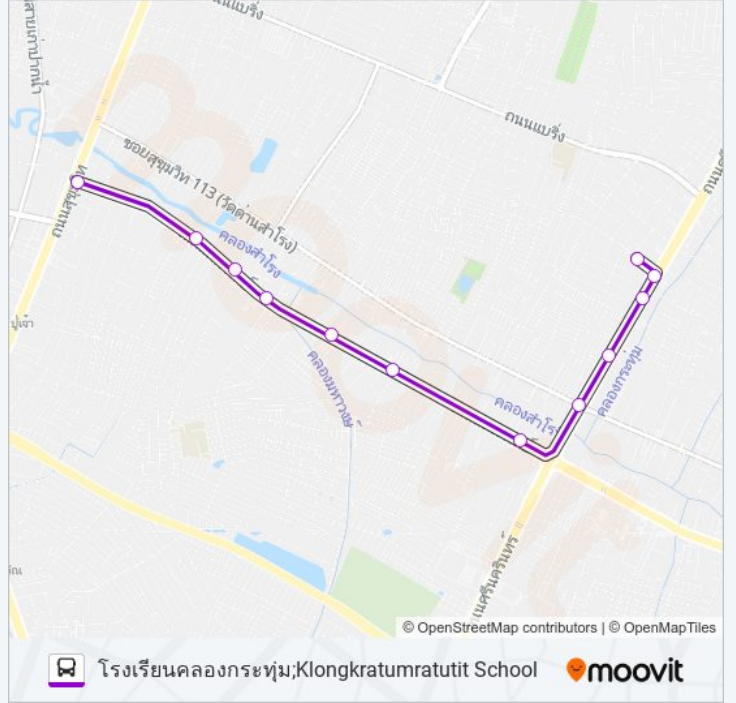

ใช้แอป Moovit เพื่อค้นหา 1236 รถบัส สถานีที่อยู่ใกล้คุณมากที่สุด และค้นหาเวลาของ 1236 รถบัส ที่จะมาถึงถัดไป

วิธีการเดินทาง: โรงเรียนคลองกระทุ่ม;Klongkratumratutit School

12 สถานี

[ดูตารางสายรถ](#)

แยกเทพารักษ์;Theparak Intersection

หมู่บ้านศิริกานต์;Sirikan Village

ถนนด่านสำโรง;Samrong Road

Mrt ศรีदान (ทางออก 4); Mrt Si Dan (Exit 4)

ตรงข้ามเอกไพลิน;Ek Phailin (Opposite)

ซอยศรีदान 3;Soi Sri Dan 3

จุดขึ้นลง;Visual Stop

1236 รถบัส ตารางเวลา

โรงเรียนคลองกระทุ่ม;Klongkratumratutit School
ตารางเวลาเส้นทาง:

อาทิตย์	06:00 - 21:50
จันทร์	06:00 - 21:50
อังคาร	06:00 - 21:41
พุธ	06:00 - 21:41
พฤหัสบดี	06:00 - 21:41
ศุกร์	06:00 - 21:41
เสาร์	06:00 - 21:50

1236 รถบัส ข้อมูล

เส้นทาง: โรงเรียนคลองกระทุ่ม;Klongkratumratutit School

จุดจอด: 12

ระยะเวลาเดินทาง: 39 นาที

สรุปสายรถ:

1236 รถบัส ตารางเวลาและแผนที่เส้นทางมีให้บริการแบบ PDF ออนไลน์ที่เว็บ moovitapp.com โปรดใช้ [แอป Moovit](#) เพื่อดูเวลาวิ่งของรถประจำทางแบบ ถ่ายทอดสด ตารางเวลารถไฟ หรือตารางเวลารถไฟใต้ดิน และวิธีการเดินทาง แบบเป็นขั้นตอนของระบบขนส่งมวลชนทุกแห่งใน กรุงเทพมหานคร