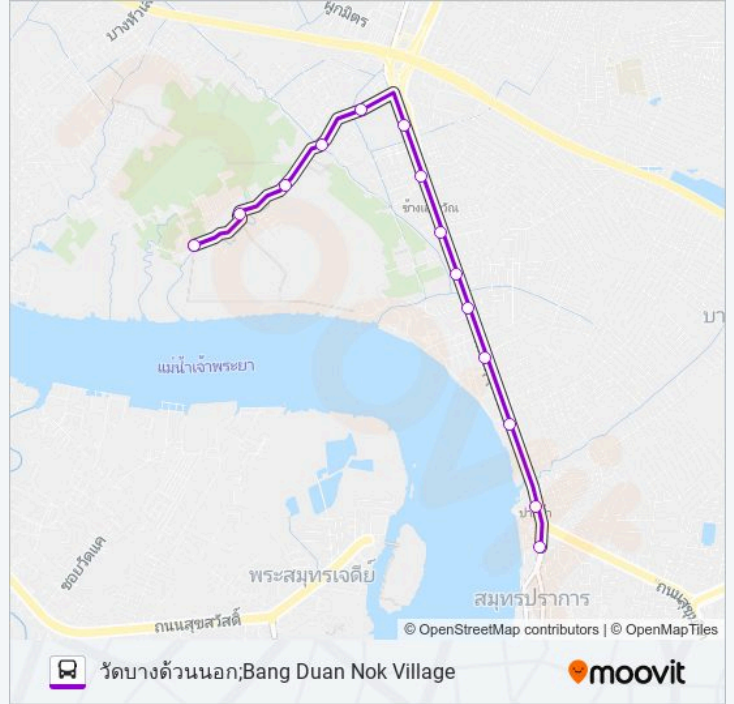

๘ 1239

วัดบางด้วนนอก;Bang Duan Nok Village

ใช้แอป

1239 รถบัส สาย วัดบางด้วนนอก;Bang Duan Nok Village มีหนึ่งเส้นทาง สำหรับวันธรรมดาตามปกติจะวิ่งระหว่างเวลา:  
(1) วัดบางด้วนนอก;Bang Duan Nok Village: 06:00 - 21:41  
ใช้แอป Moovit เพื่อค้นหา 1239 รถบัส สถานที่ที่อยู่ใกล้คุณมากที่สุด และค้นหาเวลาของ 1239 รถบัส ที่จะมาถึงถัดไป

### 1239 รถบัส ตารางเวลา

วัดบางด้วนนอก;Bang Duan Nok Village ตารางเวลา  
เส้นทาง:

อาทิตย์	06:00 - 21:50
จันทร์	06:00 - 21:50
อังคาร	06:00 - 21:41
พุธ	06:00 - 21:41
พฤหัสบดี	06:00 - 21:41
ศุกร์	06:00 - 21:41
เสาร์	06:00 - 21:50

### 1239 รถบัส ข้อมูล

เส้นทาง: วัดบางด้วนนอก;Bang Duan Nok Village

จุดจอด: 14

ระยะเวลาเดินทาง: 46 นาที

สรุปสายรถ:

1239 รถบัส ตารางเวลาและแผนที่เส้นทางมีให้บริการแบบ PDF ออนไลน์ที่เว็บ moovitapp.com โปรดใช้ แอพ Moovit เพื่อดู  
เวลาวิ่งของรถประจำทางแบบถ่ายทอดสด ตารางเวลารถไฟ หรือตารางเวลารถไฟใต้ดิน และวิธีการเดินทางแบบเป็นขั้นตอน  
ของระบบขนส่งมวลชนทุกแห่งใน กรุงเทพมหานคร