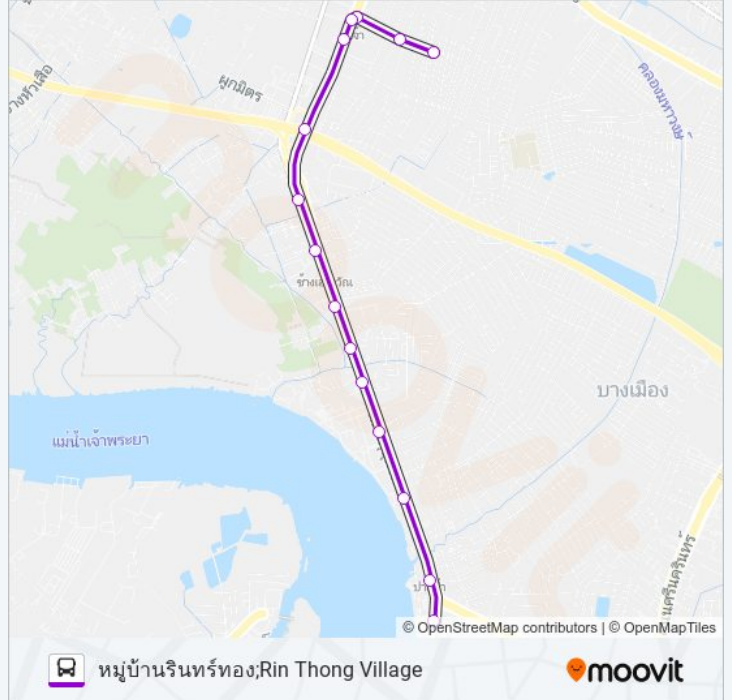

ปั้มน้ำมัน ปตท.(ตรงข้ามซอยอภิชาติ);Ptt Station.

ซอยสุขุมวิท 115 ;Soi Sukhumvit 115

จุดขึ้นลง;Visual Stop

จุดขึ้นลง;Visual Stop

1239 รถบัส ตารางเวลา

หมู่บ้านรินทร์ทอง;Rin Thong Village ตารางเวลาเส้นทาง:

อาทิตย์	06:00 - 21:50
จันทร์	06:00 - 21:50
อังคาร	06:00 - 21:41
พุธ	06:00 - 21:41
พฤหัสบดี	06:00 - 21:41
ศุกร์	06:00 - 21:41
เสาร์	06:00 - 21:50

1239 รถบัส ข้อมูล

เส้นทาง: หมู่บ้านรินทร์ทอง;Rin Thong Village

จุดจอด: 15

ระยะเวลาเดินทาง: 49 นาที

สรุปสายรถ:

1239 รถบัส ตารางเวลาและแผนที่เส้นทางมีให้บริการแบบ PDF ออฟไลน์ที่เว็บ moovitapp.com โปรดใช้ [แอป Moovit](#) เพื่อดูเวลาวิ่งของรถประจำทางแบบ ถ่ายทอดสด ตารางเวลารถไฟ หรือตารางเวลารถไฟใต้ดิน และวิธีการเดินทาง แบบเป็นขั้นตอนของระบบขนส่งมวลชนทุกแห่งใน กรุงเทพมหานคร