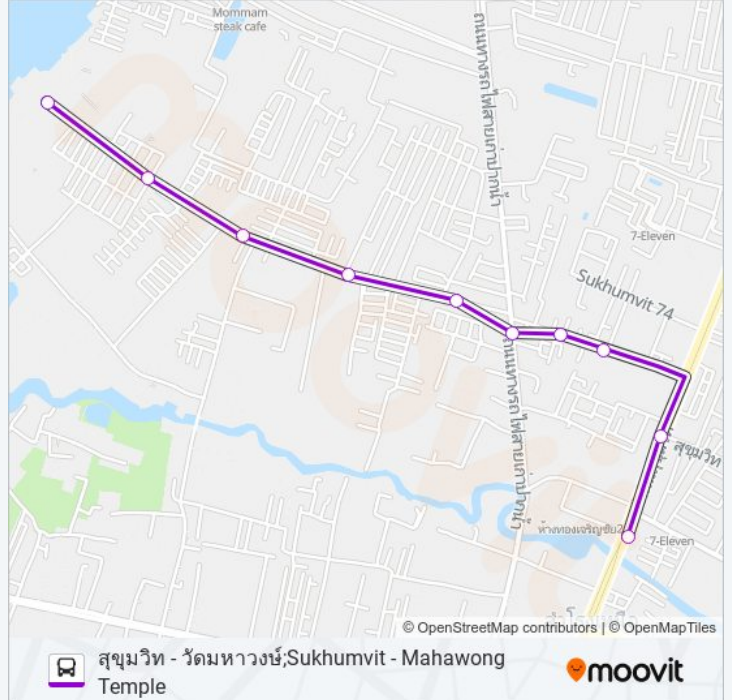

๘ 1280

สุขุมวิท - วัดมหาवंช้;Sukhumvit - Mahawong Temple

ใช้แอป

1280 รถบัส สาย สุขุมวิท - วัดมหาवंช้;Sukhumvit - Mahawong Temple มีหนึ่งเส้นทาง สำหรับวันธรรมดาตามปกติจะวิ่งระหว่างเวลา:

(1) วัดมหาवंช้;Mahawong Temple: 06:00 - 21:41

ใช้แอป Moovit เพื่อค้นหา 1280 รถบัส สถานีที่อยู่ใกล้คุณมากที่สุด และค้นหาเวลาของ 1280 รถบัส ที่จะมาถึงถัดไป

วิธีการเดินทาง: วัดมหาवंช้;Mahawong Temple

10 สถานี

[ดูตารางสายรถ](#)

จุดขึ้นลง;Visual Stop

ตลาดธรรมโรจน์พินิจ;Thammaroj Phinit Market

1280 รถบัส ตารางเวลา

วัดมหาवंช้;Mahawong Temple ตารางเวลาเส้นทาง:

อาทิตย์	06:00 - 21:50
จันทร์	06:00 - 21:50
อังคาร	06:00 - 21:41
พุธ	06:00 - 21:41
พฤหัสบดี	06:00 - 21:41
ศุกร์	06:00 - 21:41
เสาร์	06:00 - 21:50

1280 รถบัส ข้อมูล

เส้นทาง: วัดมหาवंช้;Mahawong Temple

จุดจอด: 10

ระยะเวลาเดินทาง: 32 นาที

สรุปสายรถ:

1280 รถบัส ตารางเวลาและแผนที่เส้นทางมีให้บริการแบบ PDF ออนไลน์ที่เว็บ moovitapp.com โปรดใช้ [แอป Moovit](#) เพื่อดูเวลาวิ่งของรถประจำทางแบบ ถ่ายทอดสด ตารางเวลารถไฟ หรือตารางเวลารถไฟใต้ดิน และวิธีการเดินทาง แบบเป็นขั้นตอนของระบบขนส่งมวลชนทุกแห่งใน กรุงเทพมหานคร