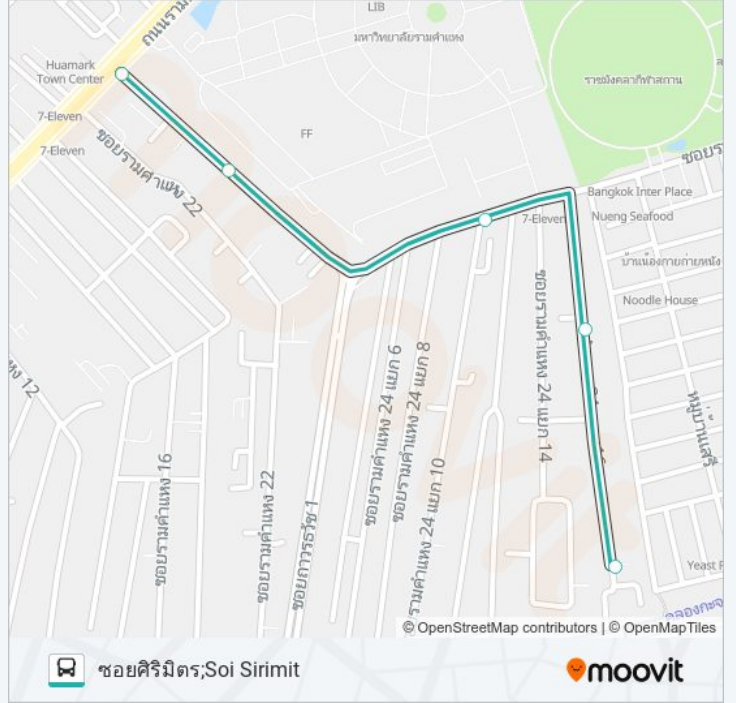

๘ 1316

ซอยศิริมิตร;Soi Sirimit

ใช้แอป

1316 รถบัส สาย ซอยศิริมิตร;Soi Sirimit มีหนึ่งเส้นทาง สำหรับวันธรรมดาตามปกติจะวิ่งระหว่างเวลา:

(1) ซอยศิริมิตร;Soi Sirimit: 06:00 - 21:41

ใช้แอป Moovit เพื่อค้นหา 1316 รถบัส สถานีที่อยู่ใกล้คุณมากที่สุด และค้นหาเวลาของ 1316 รถบัส ที่จะมาถึงถัดไป

วิธีการเดินทาง: ซอยศิริมิตร;Soi Sirimit

5 สถานี

[ดูตารางสายรถ](#)

จุดขึ้นลง;Visual Stop

จุดขึ้นลง;Visual Stop

จุดขึ้นลง;Visual Stop

จุดขึ้นลง;Visual Stop

จุดขึ้นลง;Visual Stop

1316 รถบัส ตารางเวลา

ซอยศิริมิตร;Soi Sirimit ตารางเวลาเส้นทาง:

อาทิตย์	06:00 - 21:50
จันทร์	06:00 - 21:50
อังคาร	06:00 - 21:41
พุธ	06:00 - 21:41
พฤหัสบดี	06:00 - 21:41
ศุกร์	06:00 - 21:41
เสาร์	06:00 - 21:50

1316 รถบัส ข้อมูล

เส้นทาง: ซอยศิริมิตร;Soi Sirimit

จุดจอด: 5

ระยะเวลาเดินทาง: 34 นาที

สรุปสายรถ:

1316 รถบัส ตารางเวลาและแผนที่เส้นทางมีให้บริการแบบ PDF ออนไลน์ที่เว็บ moovitapp.com โปรดใช้ [แอป Moovit](#) เพื่อดูเวลาวิ่งของรถประจำทางแบบ ถ่ายทอดสด ตารางเวลารถไฟ หรือตารางเวลารถไฟใต้ดิน และวิธีการเดินทางแบบเป็นขั้นตอนของระบบขนส่งมวลชนทุกแห่งใน กรุงเทพมหานคร