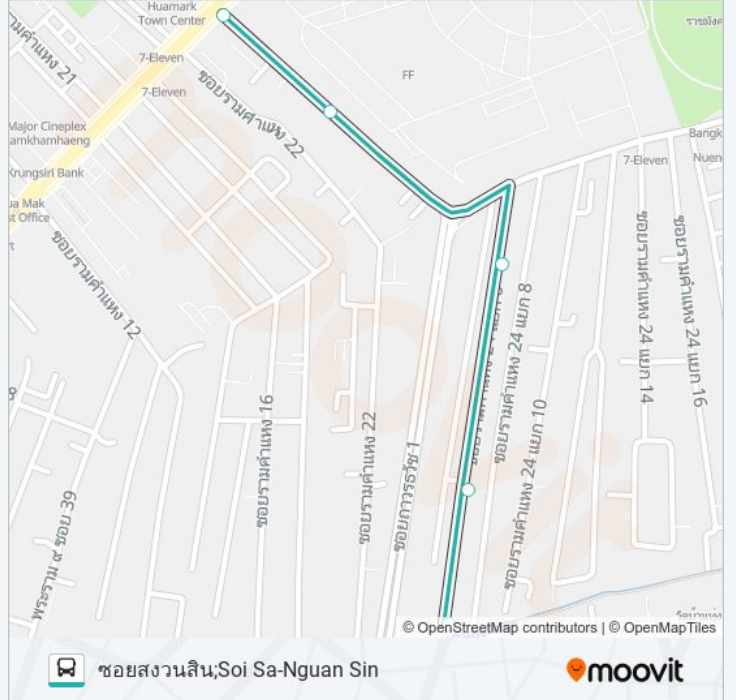

๘ 1316

ซอยสงวนลิน;Soi Sa-Nguan Sin

ใช้แอป

1316 รถบัส สาย ซอยสงวนลิน;Soi Sa-Nguan Sin มีหนึ่งเส้นทาง สำหรับวันธรรมดาตามปกติจะวิ่งระหว่างเวลา:

(1) ซอยสงวนลิน;Soi Sa-Nguan Sin: 06:00 - 21:41

ใช้แอป Moovit เพื่อค้นหา 1316 รถบัส สถานีที่อยู่ใกล้คุณมากที่สุด และค้นหาเวลาของ 1316 รถบัส ที่จะมาถึงถัดไป

วิธีการเดินทาง: ซอยสงวนลิน;Soi Sa-Nguan Sin

5 สถานี

[ดูตารางสายรถ](#)

จุดขึ้นลง;Visual Stop

จุดขึ้นลง;Visual Stop

จุดขึ้นลง;Visual Stop

จุดขึ้นลง;Visual Stop

จุดขึ้นลง;Visual Stop

1316 รถบัส ตารางเวลา

ซอยสงวนลิน;Soi Sa-Nguan Sin ตารางเวลาเส้นทาง:

อาทิตย์	06:00 - 21:50
จันทร์	06:00 - 21:50
อังคาร	06:00 - 21:41
พุธ	06:00 - 21:41
พฤหัสบดี	06:00 - 21:41
ศุกร์	06:00 - 21:41
เสาร์	06:00 - 21:50

1316 รถบัส ข้อมูล

เส้นทาง: ซอยสงวนลิน;Soi Sa-Nguan Sin

จุดจอด: 5

ระยะเวลาเดินทาง: 34 นาที

สรุปสายรถ:

1316 รถบัส ตารางเวลาและแผนที่เส้นทางมีให้บริการแบบ PDF ออนไลน์ที่เว็บ moovitapp.com โปรดใช้ [แอป Moovit](#) เพื่อดูเวลาวิ่งของรถประจำทางแบบ ถ่ายทอดสด ตารางเวลารถไฟ หรือตารางเวลารถไฟใต้ดิน และวิธีการเดินทาง แบบเป็นขั้นตอนของระบบขนส่งมวลชนทุกแห่งใน กรุงเทพมหานคร