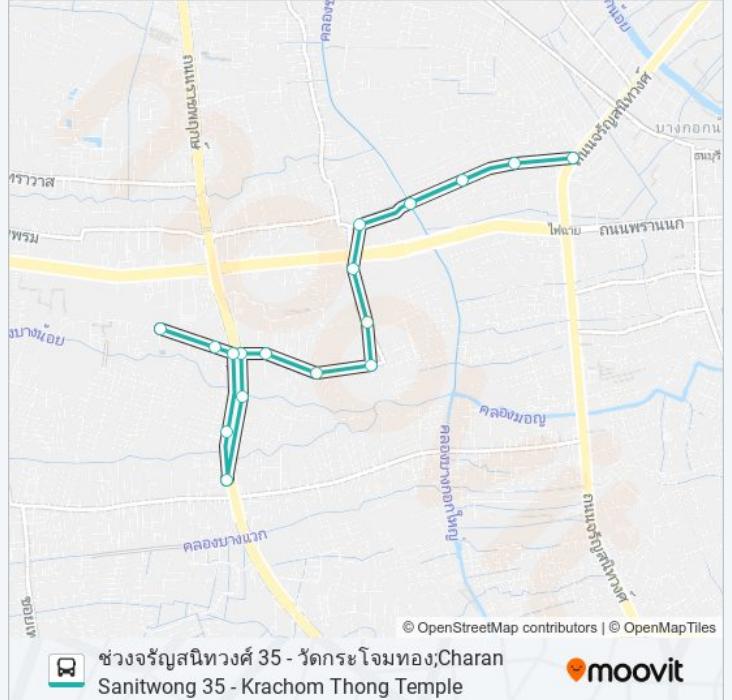

หมู่บ้านอัมพร 2;Amporn 2 Village

ก่อนถนนปากน้ำกระโจมทอง;Before Paknam  
Krajomthong Road

จุดขึ้นลง;Visual Stop

จุดขึ้นลง;Visual Stop

### 1419 รถบัส ตารางเวลา

วัดกระโจมทอง;Krachom Thong Temple ตารางเวลา  
เส้นทาง:

อาทิตย์	06:00 - 21:50
จันทร์	06:00 - 21:50
อังคาร	06:00 - 21:41
พุธ	06:00 - 21:41
พฤหัสบดี	06:00 - 21:41
ศุกร์	06:00 - 21:41
เสาร์	06:00 - 21:50

### 1419 รถบัส ข้อมูล

เส้นทาง: วัดกระโจมทอง;Krachom Thong Temple

จุดจอด: 17

ระยะเวลาเดินทาง: 56 นาที

สรุปสายรถ:

1419 รถบัส ตารางเวลาและแผนที่เส้นทางมีให้บริการแบบ PDF ออนไลน์ที่เว็บ moovitapp.com โปรดใช้ [แอป Moovit](#) เพื่อดูเวลาวิ่งของรถประจำทางแบบ ถ่ายทอดสด ตารางเวลารถไฟ หรือตารางเวลารถไฟใต้ดิน และวิธีการเดินทางแบบเป็นขั้นตอนของระบบขนส่งมวลชนทุกแห่งใน กรุงเทพมหานคร