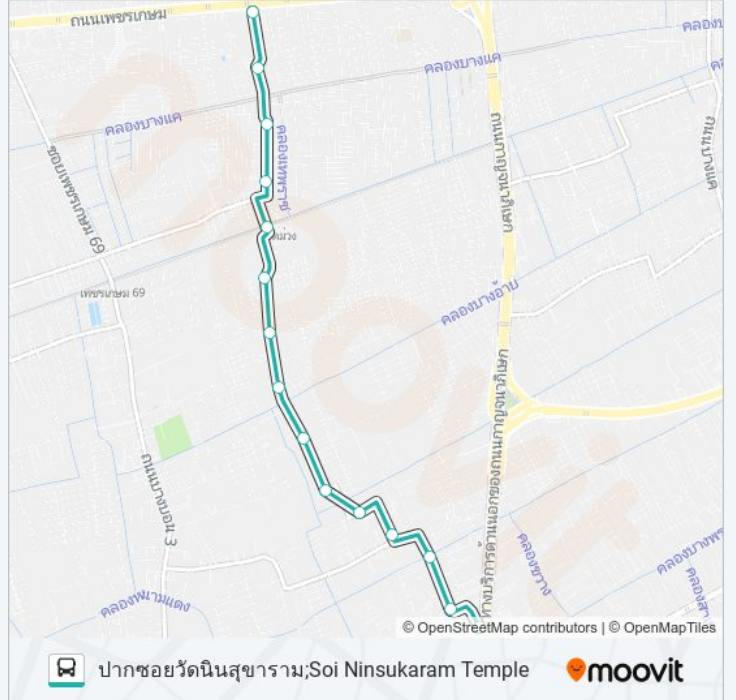

1449 รถบัส ตารางเวลาและแผนที่เส้นทางมีให้บริการแบบ PDF ออฟไลน์ที่เว็บ moovitapp.com โปรดใช้ [แอป Moovit](#) เพื่อดูเวลาวิ่งของรถประจำทางแบบ ถ่ายทอดสด ตารางเวลารถไฟ หรือตารางเวลารถไฟใต้ดิน และวิธีการเดินทาง แบบเป็นขั้นตอนของระบบขนส่งมวลชนทุกแห่งใน กรุงเทพมหานคร

[เกี่ยวกับ Moovit](#) • [การแก้ไขปัญหาโดยใช้ระบบการเดินทาง](#) • [ประเทศที่รองรับ](#) • [ชุมชน Mooviter](#)

สงวนลิขสิทธิ์ © 2024 Moovit

เช็คเวลามาถึงแบบถ่ายทอดสด