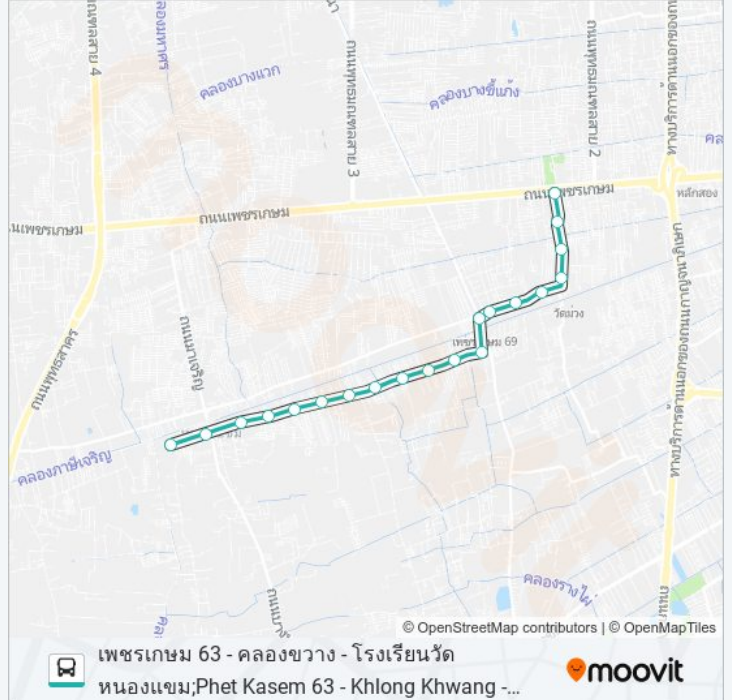

จุดขึ้นลง;Visual Stop

จุดขึ้นลง;Visual Stop

จุดขึ้นลง;Visual Stop

จุดขึ้นลง;Visual Stop

หลังแยกหนองแขมใต้;After Nong Khaem Tai
Intersection

1449 รถบัส ตารางเวลา

โรงเรียนวัดหนองแขม;Nongkhaem Temple School
ตารางเวลาเส้นทาง:

อาทิตย์	06:00 - 21:50
จันทร์	06:00 - 21:50
อังคาร	06:00 - 21:41
พุธ	06:00 - 21:41
พฤหัสบดี	06:00 - 21:41
ศุกร์	06:00 - 21:41
เสาร์	06:00 - 21:50

1449 รถบัส ข้อมูล

เส้นทาง: โรงเรียนวัดหนองแขม;Nongkhaem Temple School

จุดจอด: 20

ระยะเวลาเดินทาง: 67 นาที

สรุปสายรถ:

1449 รถบัส ตารางเวลาและแผนที่เส้นทางมีให้บริการแบบ PDF ออฟไลน์ที่เว็บ moovitapp.com โปรดใช้ [แอป Moovit](#) เพื่อดูเวลาวิ่งของรถประจำทางแบบถ่ายทอดสด ตารางเวลารถไฟ หรือตารางเวลารถไฟใต้ดิน และวิธีการเดินทางแบบเป็นขั้นตอนของระบบขนส่งมวลชนทุกแห่งใน กรุงเทพมหานคร