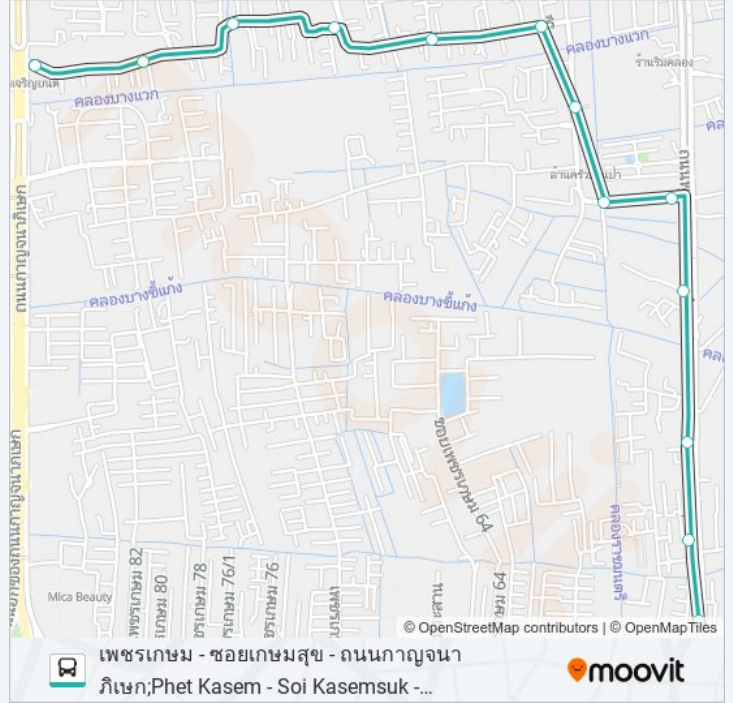

1452

เพชรเกษม - ซอยเกษมสุข - ถนนกาญจนาภิเษก;Phet Kasem -
Soi Kasemsuk - Kanchanaphisek Road

ใช้แอป

1452 รถบัส สาย เพชรเกษม - ซอยเกษมสุข - ถนนกาญจนาภิเษก;Phet Kasem - Soi Kasemsuk - Kanchanaphisek Road มีหนึ่ง
เส้นทาง สำหรับวันธรรมดาตามปกติจะวิ่งระหว่างเวลา:

จุดขึ้นลง;Visual Stop

จุดขึ้นลง;Visual Stop

จุดขึ้นลง;Visual Stop

จุดขึ้นลง;Visual Stop

จุดขึ้นลง;Visual Stop

จุดขึ้นลง;Visual Stop

จุดขึ้นลง;Visual Stop

1452 รถบัส ตารางเวลา

ถนนกาญจนาภิเษก;Kanchanaphisek Road ตาราง
เวลาเส้นทาง:

อาทิตย์	06:00 - 21:50
จันทร์	06:00 - 21:41
อังคาร	06:00 - 21:41
พุธ	06:00 - 21:41
พฤหัสบดี	06:00 - 21:41
ศุกร์	06:00 - 21:41
เสาร์	06:00 - 21:50

1452 รถบัส ข้อมูล

เส้นทาง: ถนนกาญจนาภิเษก;Kanchanaphisek Road

จุดจอด: 13

ระยะเวลาเดินทาง: 42 นาที

สรุปสายรถ:

1452 รถบัส ตารางเวลาและแผนที่เส้นทางมีให้บริการแบบ PDF ออฟไลน์ที่เว็บ moovitapp.com โปรดใช้ แอป Moovit เพื่อ ดูเวลาวิ่งของรถประจำทางแบบถ่ายทอดสด ตารางเวลารถไฟ หรือตารางเวลารถไฟใต้ดิน และวิธีการเดินทางแบบเป็นขั้นตอนของระบบขนส่งมวลชนทุกแห่งใน กรุงเทพมหานคร