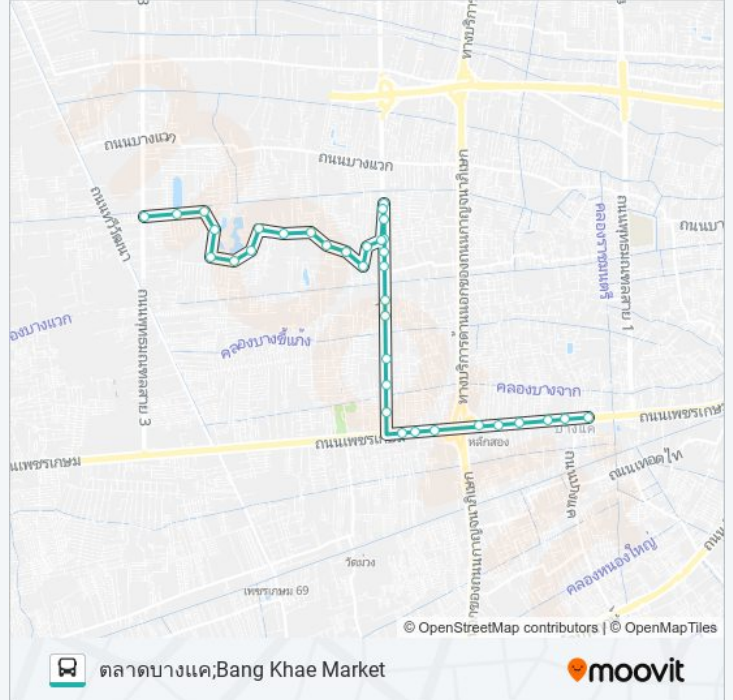

วิธีการเดินทาง: ตลาดบางแค;Bang Khae Market

35 สถานี

[ดูตารางสายรถ](#)

จุดขึ้นลง;Visual Stop

จุดขึ้นลง;Visual Stop

จุดขึ้นลง;Visual Stop

จุดขึ้นลง;Visual Stop

จุดขึ้นลง;Visual Stop

1454 รถบัส ข้อมูล

เส้นทาง: ตลาดบางแค;Bang Khae Market

จุดจอด: 35

ระยะเวลาเดินทาง: 68 นาที

สรุปสายรถ:

จุดขึ้นลง;Visual Stop

ก่อนแยกวัดบุญประดิษฐ์;Yaek WAT Bunyapradit

ตลาดสาย 2;Sai 2 Market

หมู่บ้านพุทธรักษา;Phuttaraksa Village

ตรงข้ามหมู่บ้านเพชรเกษม 2;Phet Kasem 2 Village

รพ.เกษมราษฎร์บางแค;Kasemrad Bangkae Hospital

ศูนย์บริการสาธารณสุข 40;Health Center 40

ซอยเพชรเกษม 88;Phet Kasem 88

เดอะมอลล์บางแค;The Mall Bangkae

หมู่บ้านศุภวารณ 3;Sukpawan 3 Village

โรงเรียนบางแคเหนือ;Bangkhaenuae School

โรงเรียนภาษานุสรณ์บางแค;Pasanusorn Bangkae School

โลตัสบางแค;Lotus's Bangkhae

จุดขึ้นลง;Visual Stop

1454 รถบัส ตารางเวลาและแผนที่เส้นทางมีให้บริการแบบ PDF ออนไลน์ที่เว็บ moovitapp.com โปรดใช้ [แอป Moovit](#) เพื่อดูเวลาวิ่งของรถประจำทางแบบ ถ่ายทอดสด ตารางเวลารถไฟ หรือตารางเวลารถไฟใต้ดิน และวิธีการเดินทาง แบบเป็นขั้นตอนของระบบขนส่งมวลชนทุกแห่งใน กรุงเทพมหานคร