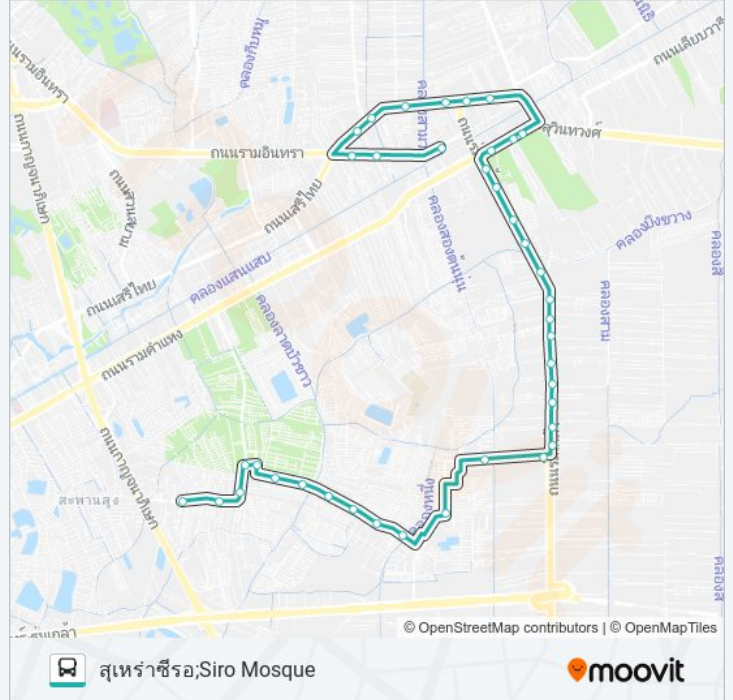

จุดขึ้นลง; Visual Stop

จุดขึ้นลง; Visual Stop

จุดขึ้นลง; Visual Stop

จุดขึ้นลง; Visual Stop

จุดขึ้นลง; Visual Stop

จุดขึ้นลง; Visual Stop

จุดขึ้นลง; Visual Stop

1511 รถบัส ตารางเวลาและแผนที่เส้นทางมีให้บริการแบบ PDF ออนไลน์ที่เว็บ moovitapp.com โปรดใช้ [แอป Moovit](#) เพื่อดูเวลาวิ่งของรถประจำทางแบบ ถ่ายทอดสด ตารางเวลารถไฟ หรือตารางเวลารถไฟใต้ดิน และวิธีการเดินทาง แบบเป็นขั้นตอนของระบบขนส่งมวลชนทุกแห่งใน กรุงเทพมหานคร