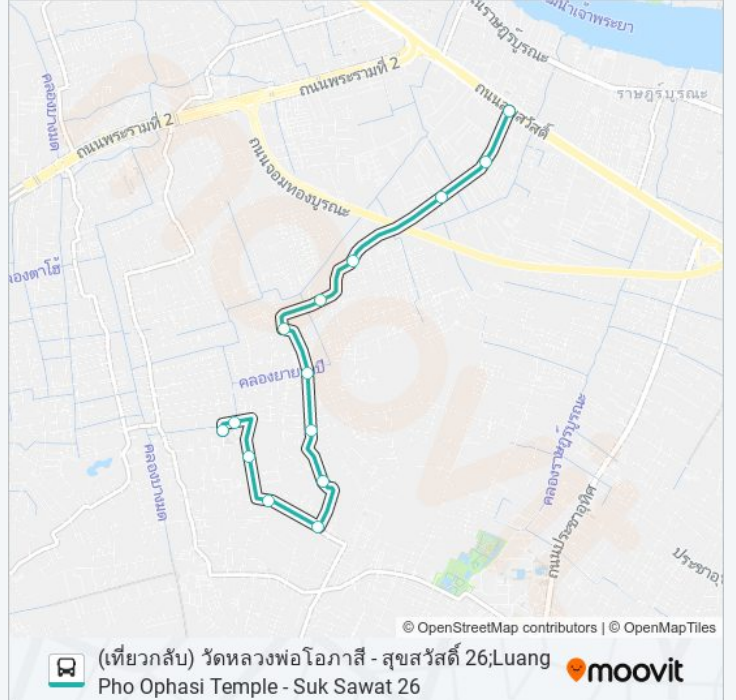

### 1518 รถบัส ตารางเวลา

สุขสวัสดิ์ 26;Suk Sawat 26 ตารางเวลาเส้นทาง:

อาทิตย์	06:00 - 21:50
จันทร์	06:00 - 21:50
อังคาร	06:00 - 21:41
พุธ	06:00 - 21:41
พฤหัสบดี	06:00 - 21:41
ศุกร์	06:00 - 21:41
เสาร์	06:00 - 21:50

### 1518 รถบัส ข้อมูล

เส้นทาง: สุขสวัสดิ์ 26;Suk Sawat 26

จุดจอด: 14

ระยะเวลาเดินทาง: 46 นาที

สรุปสายรถ:

1518 รถบัส ตารางเวลาและแผนที่เส้นทางมีให้บริการแบบ PDF ออนไลน์ที่เว็บ moovitapp.com โปรดใช้ [แอป Moovit](#) เพื่อดูเวลาวิ่งของรถประจำทางแบบ ถ่ายทอดสด ตารางเวลารถไฟ หรือตารางเวลารถไฟใต้ดิน และวิธีการเดินทาง แบบเป็นขั้นตอนของระบบขนส่งมวลชนทุกแห่งใน กรุงเทพมหานคร