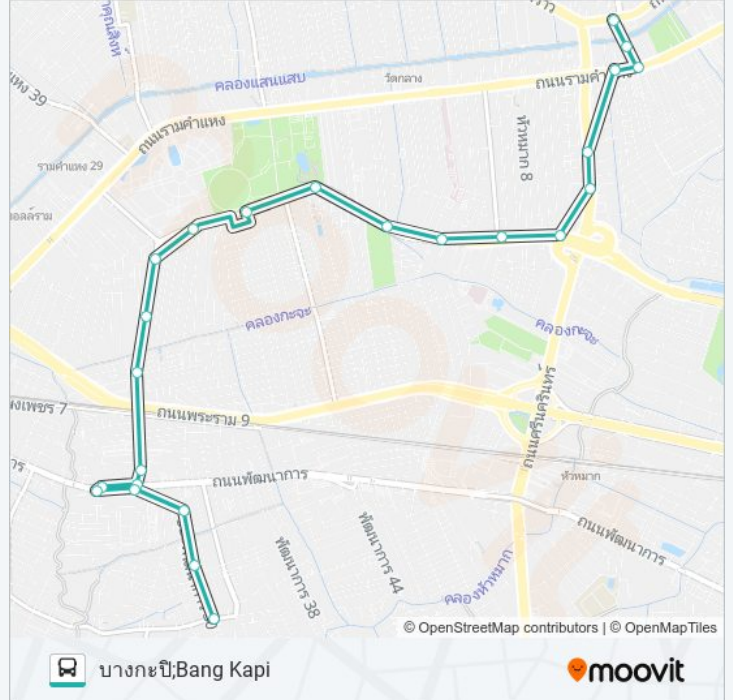

(Soi Ramkhamhaeng 97)

ตรงข้ามหมู่บ้านสวนสน; Opposite Suan Son Village

จุดขึ้นลง; Visual Stop

จุดขึ้นลง; Visual Stop

1520 รถบัส ตารางเวลาและแผนที่เส้นทางมีให้บริการแบบ PDF ออฟไลน์ที่เว็บ moovitapp.com โปรดใช้ [แอป Moovit](#) เพื่อดูเวลาวิ่งของรถประจำทางแบบ ถ่ายทอดสด ตารางเวลารถไฟ หรือตารางเวลารถไฟใต้ดิน และวิธีการเดินทาง แบบเป็นขั้นตอนของระบบขนส่งมวลชนทุกแห่งใน กรุงเทพมหานคร

[เกี่ยวกับ Moovit](#) • [การแก้ไขปัญหาโดยใช้ระบบการเดินทาง](#) • [ประเทศที่รองรับ](#) • [ชุมชน Mooviter](#)

สงวนลิขสิทธิ์ © 2024 Moovit

เช็คเวลามาถึงแบบถ่ายทอดสด