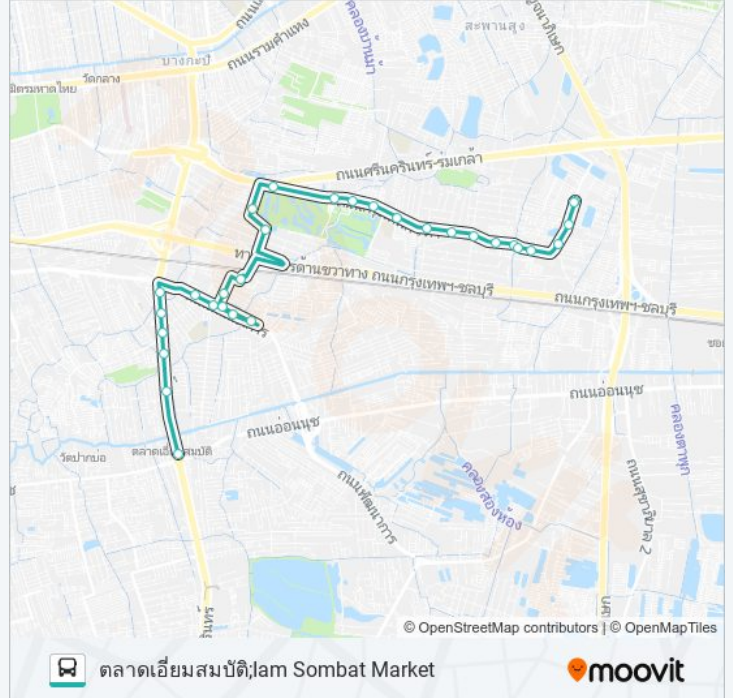

จุดขึ้นลง;Visual Stop

จุดขึ้นลง;Visual Stop

จุดขึ้นลง;Visual Stop

จุดขึ้นลง;Visual Stop

ตรงข้ามโรงเรียนเตรียม
พัฒนาการ,พัฒนาการ53;Triam Udom Suksa
Pattanakarn School (Opposite)

ตรงข้ามตลาดพัฒนาการ;Pattanakan Market
(Opposite)

เขตสวนหลวง;Suan Luang

โรงเรียนอุดมศึกษาพัฒนาการ;Triam Udom Suksa
Pattanakarn School

ตรงข้ามโรงพยาบาลวิภาราม;Vibharam Hospital
(Opposite)

หลังแยกพัฒนาการ;After Phatthanakan
Intersection

ซอยศรีนครินทร์ 23;Soi Srinakarin 23

ซอยศรีนครินทร์ 27;Srinagarindra Soi 27

ธัญญาพาร์ค;Thanya Park

อาคาร 21 ทาวเวอร์;Twenty One Tower

จุดขึ้นลง;Visual Stop

1524 รถบัส ตารางเวลาและแผนที่เส้นทางมีให้บริการแบบ PDF ออนไลน์ที่เว็บ moovitapp.com โปรดใช้ แอป Moovit เพื่อ
ดูเวลาวิ่งของรถประจำทางแบบถ่ายทอดสด ตารางเวลารถไฟ หรือตารางเวลารถไฟใต้ดิน และวิธีการเดินทางแบบเป็นขั้น
ตอนของระบบขนส่งมวลชนทุกแห่งใน กรุงเทพมหานคร

สงวนลิขสิทธิ์ © 2024 Moovit