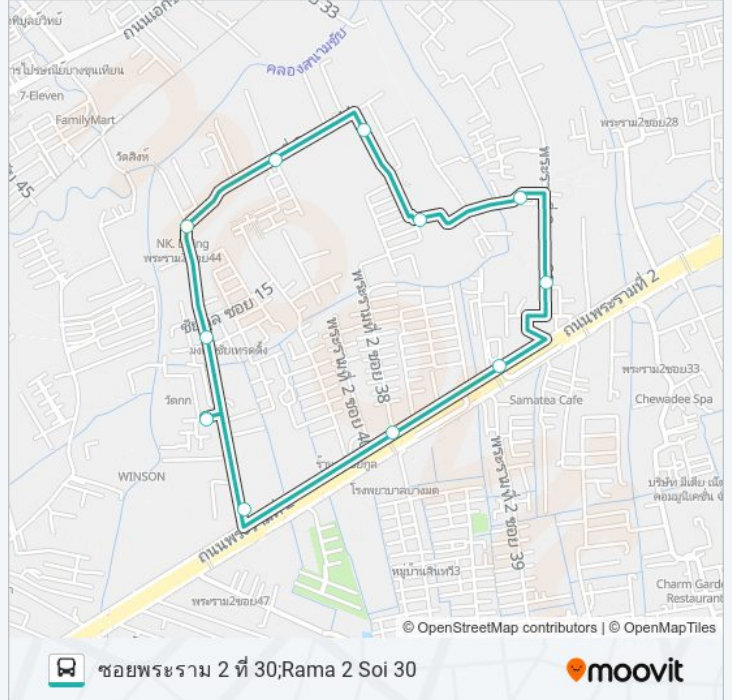

๘ 1534

ซอยพระราม 2 ที่ 30;Rama 2 Soi 30

ใช้แอป

1534 รถบัส สาย ซอยพระราม 2 ที่ 30;Rama 2 Soi 30 มีหนึ่งเส้นทาง สำหรับวันธรรมดาตามปกติจะวิ่งระหว่างเวลา:

(1) ซอยพระราม 2 ที่ 30;Rama 2 Soi 30: 06:00 - 21:41

ใช้แอป Moovit เพื่อค้นหา 1534 รถบัส สถานีที่อยู่ใกล้คุณมากที่สุด และค้นหาเวลาของ 1534 รถบัส ที่จะมาถึงถัดไป

วิธีการเดินทาง: ซอยพระราม 2 ที่ 30;Rama 2 Soi 30

12 สถานี

[ดูตารางสายรถ](#)

จุดขึ้นลง;Visual Stop

จุดขึ้นลง;Visual Stop

สน.บางมด;Police Station Bangmod

พระรามที่ 2 ซอย 32;Rama 2 Soi 32

จุดขึ้นลง;Visual Stop

ซอยพระราม 2 ที่ 30;Rama 2 Soi 30 ตารางเวลาเส้นทาง:

อาทิตย์	06:00 - 21:50
จันทร์	06:00 - 21:50
อังคาร	06:00 - 21:41
พุธ	06:00 - 21:41
พฤหัสบดี	06:00 - 21:41
ศุกร์	06:00 - 21:41
เสาร์	06:00 - 21:50

1534 รถบัส ข้อมูล

เส้นทาง: ซอยพระราม 2 ที่ 30;Rama 2 Soi 30

จุดจอด: 12

ระยะเวลาเดินทาง: 39 นาที

สรุปสายรถ:

1534 รถบัส ตารางเวลาและแผนที่เส้นทางมีให้บริการแบบ PDF ออฟไลน์ที่เว็บ moovitapp.com โปรดใช้ [แอป Moovit](#) เพื่อดูเวลาวิ่งของรถประจำทางแบบถ่ายทอดสด ตารางเวลารถไฟ หรือตารางเวลารถไฟใต้ดิน และวิธีการเดินทางแบบเป็นขั้นตอนของระบบขนส่งมวลชนทุกแห่งใน กรุงเทพมหานคร