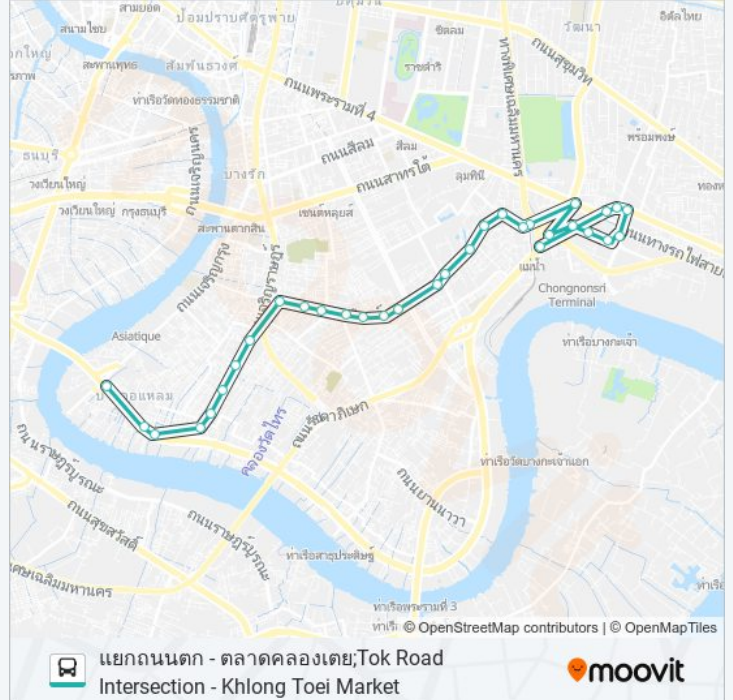

### 1539 รถบัส ข้อมูล

เส้นทาง: ตลาดคลองเตย;Khlong Toei Market

จุดจอด: 32

ระยะเวลาเดินทาง: 62 นาที

สรุปสายรถ:

จุดขึ้นลง;Visual Stop

จุดขึ้นลง;Visual Stop

จุดขึ้นลง;Visual Stop

สายน้ำผึ้ง;Sainampueng

ซอยชัยมงคล1;Soi Chai Mongkhon 1

จุดขึ้นลง;Visual Stop

1539 รถบัส ตารางเวลาและแผนที่เส้นทางมีให้บริการแบบ PDF ออฟไลน์ที่เว็บ moovitapp.com โปรดใช้ [แอป Moovit](#) เพื่อดูเวลาวิ่งของรถประจำทางแบบถ่ายทอดสด ตารางเวลารถไฟ หรือตารางเวลารถไฟใต้ดิน และวิธีการเดินทางแบบเป็นขั้นตอนของระบบขนส่งมวลชนทุกแห่งใน กรุงเทพมหานคร