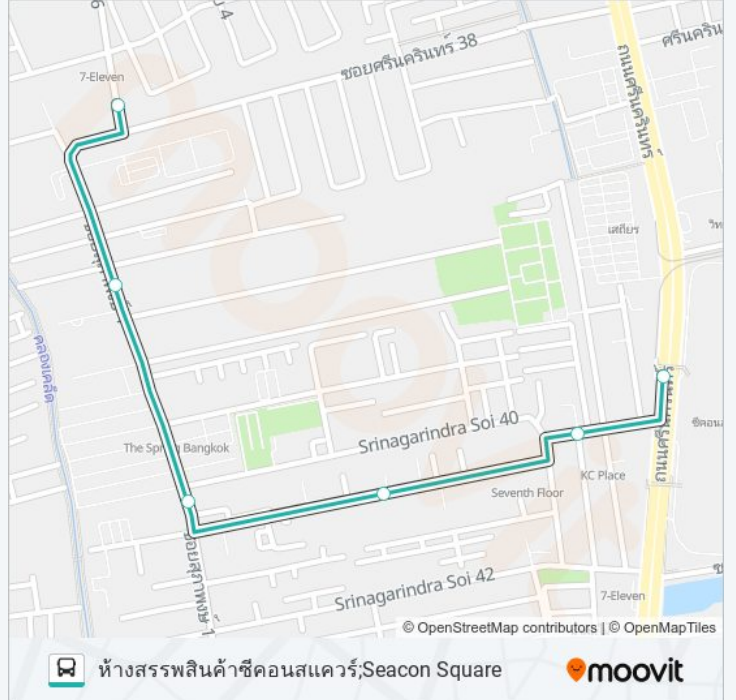

๘ 1543

ห้างสรรพสินค้าซีคอนสแควร์;Seacon Square

ใช้แอป

1543 รถบัส สาย ห้างสรรพสินค้าซีคอนสแควร์;Seacon Square มีหนึ่งเส้นทาง สำหรับวันธรรมดาตามปกติจะวิ่งระหว่างเวลา:
(1) ห้างสรรพสินค้าซีคอนสแควร์;Seacon Square: 06:00 - 21:41

ใช้แอป Moovit เพื่อค้นหา 1543 รถบัส สถานีที่อยู่ใกล้คุณมากที่สุด และค้นหาเวลาของ 1543 รถบัส ที่จะมาถึงถัดไป

วิธีการเดินทาง: ห้างสรรพสินค้า ซีคอนสแควร์;Seacon Square

6 สถานี

[ดูตารางสายรถ](#)

จุดขึ้นลง;Visual Stop

จุดขึ้นลง;Visual Stop

จุดขึ้นลง;Visual Stop

จุดขึ้นลง;Visual Stop

จุดขึ้นลง;Visual Stop

จุดขึ้นลง;Visual Stop

1543 รถบัส ตารางเวลา

ห้างสรรพสินค้าซีคอนสแควร์;Seacon Square ตาราง
เวลาเส้นทาง:

อาทิตย์	06:00 - 21:50
จันทร์	06:00 - 21:50
อังคาร	06:00 - 21:41
พุธ	06:00 - 21:41
พฤหัสบดี	06:00 - 21:41
ศุกร์	06:00 - 21:41
เสาร์	06:00 - 21:50

1543 รถบัส ข้อมูล

เส้นทาง: ห้างสรรพสินค้าซีคอนสแควร์;Seacon Square

จุดจอด: 6

ระยะเวลาเดินทาง: 43 นาที

สรุปสายรถ:

1543 รถบัส ตารางเวลาและแผนที่เส้นทางมีให้บริการแบบ PDF ออฟไลน์ที่เว็บ moovitag.com โปรดใช้ [แอป Moovit](#) เพื่อดูเวลาวิ่งของรถประจำทางแบบ ถ่ายทอดสด ตารางเวลารถไฟ หรือตารางเวลารถไฟใต้ดิน และวิธีการเดินทาง แบบเป็นขั้นตอนของระบบขนส่งมวลชนทุกแห่งใน กรุงเทพมหานคร