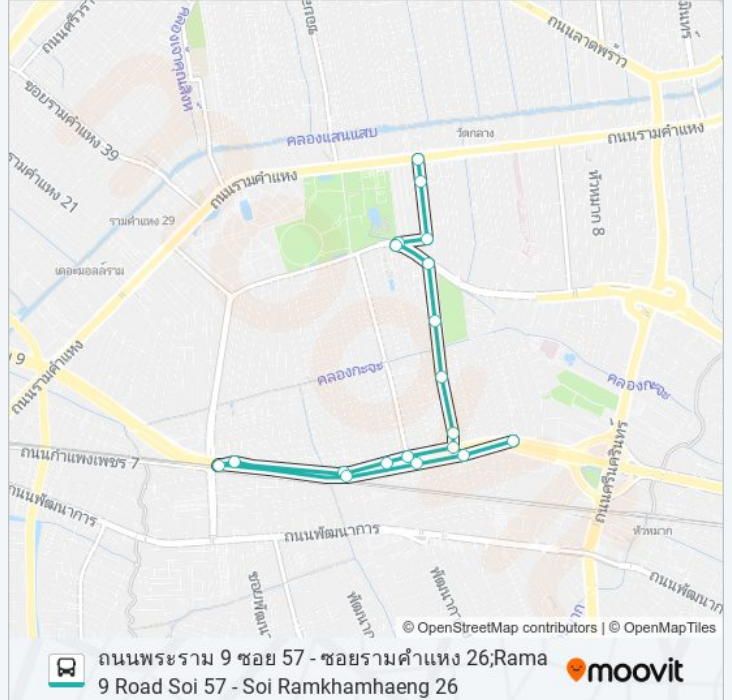

1545

ถนนพระราม 9 ซอย 57 - ซอยรามคำแหง 26; Rama 9 Road
Soi 57 - Soi Ramkhamhaeng 26

ใช้แอป

1545 รถบัส สาย ถนนพระราม 9 ซอย 57 - ซอยรามคำแหง 26; Rama 9 Road Soi 57 - Soi Ramkhamhaeng 26 มีหนึ่งเส้นทางสำหรับวันธรรมดาตามปกติจะวิ่งระหว่างเวลา:

จุดขึ้นลง; Visual Stop

จุดขึ้นลง; Visual Stop

จุดขึ้นลง; Visual Stop

จุดขึ้นลง; Visual Stop

จุดขึ้นลง; Visual Stop

จุดขึ้นลง; Visual Stop

จุดขึ้นลง; Visual Stop

จุดขึ้นลง; Visual Stop

1545 รถบัส ตารางเวลา

ซอยรามคำแหง 26; Soi Ramkhamhaeng 26 ตารางเวลาเส้นทาง:

อาทิตย์	06:00 - 21:50
จันทร์	06:00 - 21:50
อังคาร	06:00 - 21:41
พุธ	06:00 - 21:41
พฤหัสบดี	06:00 - 21:41
ศุกร์	06:00 - 21:41
เสาร์	06:00 - 21:50

1545 รถบัส ข้อมูล

เส้นทาง: ซอยรามคำแหง 26; Soi Ramkhamhaeng 26

จุดจอด: 19

ระยะเวลาเดินทาง: 63 นาที

สรุปสายรถ:

1545 รถบัส ตารางเวลาและแผนที่เส้นทางมีให้บริการแบบ PDF ออนไลน์ที่เว็บ moovitapp.com โปรดใช้ [แอป Moovit](#) เพื่อดูเวลาวิ่งของรถประจำทางแบบ ถ่ายทอดสด ตารางเวลารถไฟ หรือตารางเวลารถไฟใต้ดิน และวิธีการเดินทางแบบเป็นขั้นตอนของระบบขนส่งมวลชนทุกแห่งใน กรุงเทพมหานคร