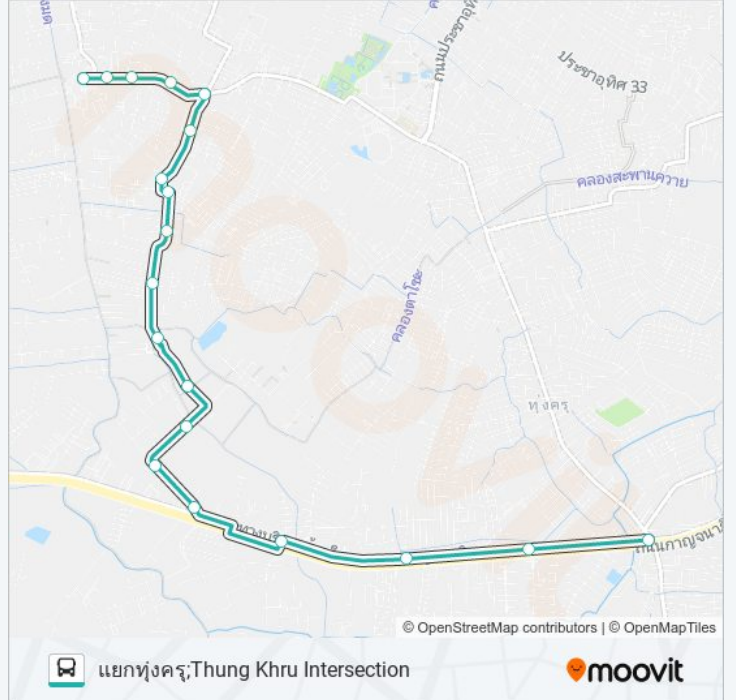

๘ 1546

แยกทุ่งครุ;Thung Khru Intersection

ใช้แอป

1546 รถบัส สาย แยกทุ่งครุ;Thung Khru Intersection มีหนึ่งเส้นทาง สำหรับวันธรรมดาตามปกติจะวิ่งระหว่างเวลา:

(1) แยกทุ่งครุ;Thung Khru Intersection: 06:00 - 21:41

จุดขึ้นลง;Visual Stop

คู่อารทิพย์;Bus Depot Thantip

จุดขึ้นลง;Visual Stop

จุดขึ้นลง;Visual Stop

จุดขึ้นลง;Visual Stop

จุดขึ้นลง;Visual Stop

จุดขึ้นลง;Visual Stop

จุดขึ้นลง;Visual Stop

จุดขึ้นลง;Visual Stop

จุดขึ้นลง;Visual Stop

จุดขึ้นลง;Visual Stop

จุดขึ้นลง;Visual Stop

จุดขึ้นลง;Visual Stop

1546 รถบัส ตารางเวลา

แยกทุ่งครุ;Thung Khru Intersection ตารางเวลาเส้นทาง:

อาทิตย์	06:00 - 21:50
จันทร์	06:00 - 21:41
อังคาร	06:00 - 21:41
พุธ	06:00 - 21:41
พฤหัสบดี	06:00 - 21:41
ศุกร์	06:00 - 21:41
เสาร์	06:00 - 21:50

1546 รถบัส ข้อมูล

เส้นทาง: แยกทุ่งครุ;Thung Khru Intersection

จุดจอด: 19

ระยะเวลาเดินทาง: 63 นาที

สรุปสายรถ:

1546 รถบัส ตารางเวลาและแผนที่เส้นทางมีให้บริการแบบ PDF ออฟไลน์ที่เว็บ moovitapp.com โปรดใช้ แอป Moovit เพื่อ ดูเวลาวิ่งของรถประจำทางแบบถ่ายทอดสด ตารางเวลารถไฟ หรือตารางเวลารถไฟใต้ดิน และวิธีการเดินทางแบบเป็นขั้น ตอนของระบบขนส่งมวลชนทุกแห่งใน กรุงเทพมหานคร