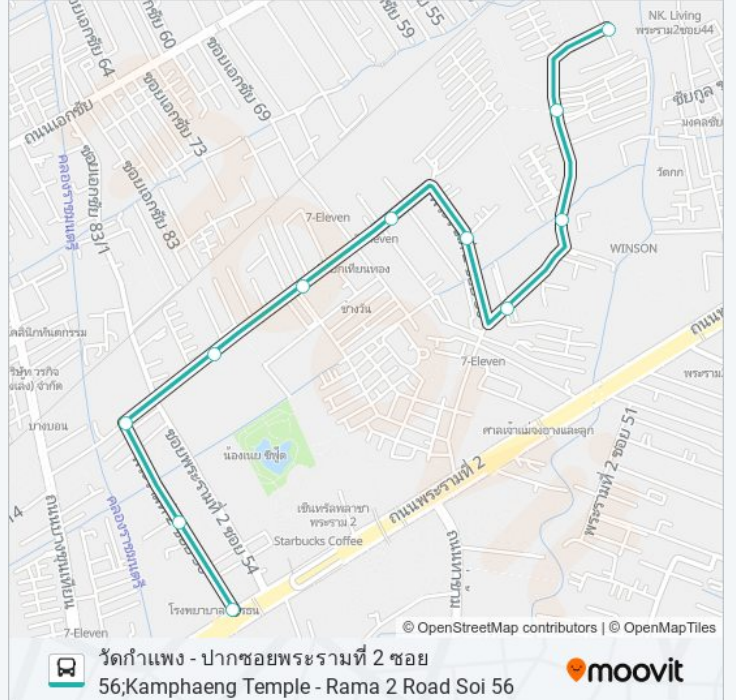

(1) ปากซอยพระรามที่ 2 ซอย 56;Rama 2 Road Soi 56: 06:00 - 21:41

ใช้แอป Moovit เพื่อค้นหา 1549 รถบัส สถานีที่อยู่ใกล้คุณมากที่สุด และค้นหาเวลาของ 1549 รถบัส ที่จะมาถึงถัดไป

### วิธีการเดินทาง: ปากซอยพระรามที่ 2 ซอย 56;Rama 2 Road Soi 56

11 สถานี

[ดูตารางสายรถ](#)

จุดขึ้นลง;Visual Stop

จุดขึ้นลง;Visual Stop

จุดขึ้นลง;Visual Stop

จุดขึ้นลง;Visual Stop

จุดขึ้นลง;Visual Stop

### 1549 รถบัส ตารางเวลา

ปากซอยพระรามที่ 2 ซอย 56;Rama 2 Road Soi 56  
ตารางเวลาเส้นทาง:

อาทิตย์	06:00 - 21:50
จันทร์	06:00 - 21:50
อังคาร	06:00 - 21:41
พุธ	06:00 - 21:41
พฤหัสบดี	06:00 - 21:41
ศุกร์	06:00 - 21:41
เสาร์	06:00 - 21:50

### 1549 รถบัส ข้อมูล

เส้นทาง: ปากซอยพระรามที่ 2 ซอย 56;Rama 2 Road  
Soi 56

จุดจอด: 11

ระยะเวลาเดินทาง: 35 นาที

สรุปสายรถ:

1549 รถบัส ตารางเวลาและแผนที่เส้นทางมีให้บริการแบบ PDF ออฟไลน์ที่เว็บ moovitapp.com โปรดใช้ [แอป Moovit](#) เพื่อดูเวลาวิ่งของรถประจำทางแบบ ถ่ายทอดสด ตารางเวลารถไฟ หรือตารางเวลารถไฟใต้ดิน และวิธีการเดินทาง แบบเป็นขั้นตอนของระบบขนส่งมวลชนทุกแห่งใน กรุงเทพมหานคร