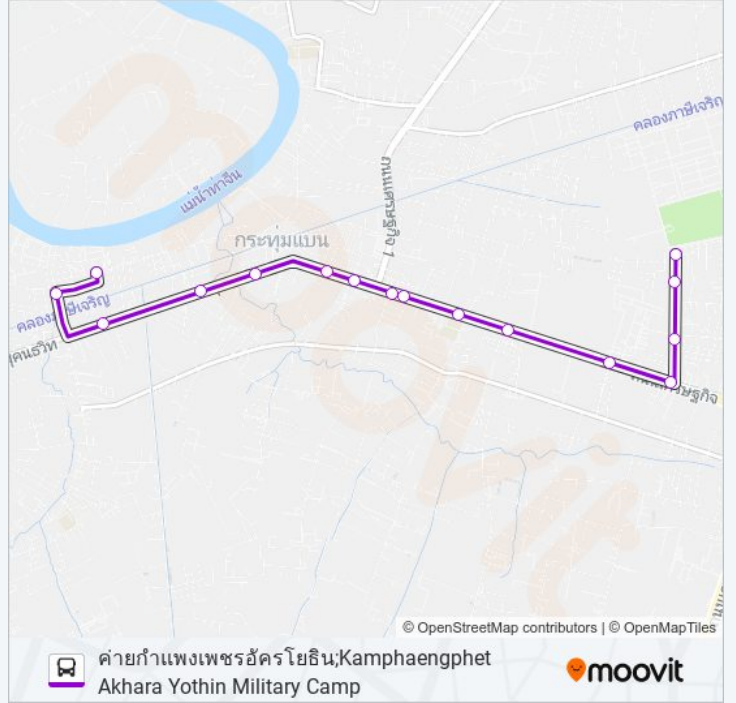

จุดขึ้นลง;Visual Stop

### 6011 รถบัส ตารางเวลา

ค่ายกำแพงเพชรอัครโยธิน;Kamphaengphet Akhara Yothin Military Camp ตารางเวลาเส้นทาง:

อาทิตย์	06:00 - 21:50
จันทร์	06:00 - 21:41
อังคาร	06:00 - 21:41
พุธ	06:00 - 21:41
พฤหัสบดี	06:00 - 21:41
ศุกร์	06:00 - 21:41
เสาร์	06:00 - 21:50

### 6011 รถบัส ข้อมูล

เส้นทาง: ค่ายกำแพงเพชรอัครโยธิน;Kamphaengphet Akhara Yothin Military Camp

จุดจอด: 16

ระยะเวลาเดินทาง: 53 นาที

สรุปสายรถ:

6011 รถบัส ตารางเวลาและแผนที่เส้นทางมีให้บริการแบบ PDF ออฟไลน์ที่เว็บ [moovitapp.com](https://moovitapp.com) โปรดใช้ แอป Moovit เพื่อ ดูเวลาวิ่งของรถประจำทางแบบถ่ายทอดสด ตารางเวลารถไฟ หรือตารางเวลารถไฟใต้ดิน และวิธีการเดินทางแบบเป็นขั้นตอนของระบบขนส่งมวลชนทุกแห่งใน กรุงเทพมหานคร