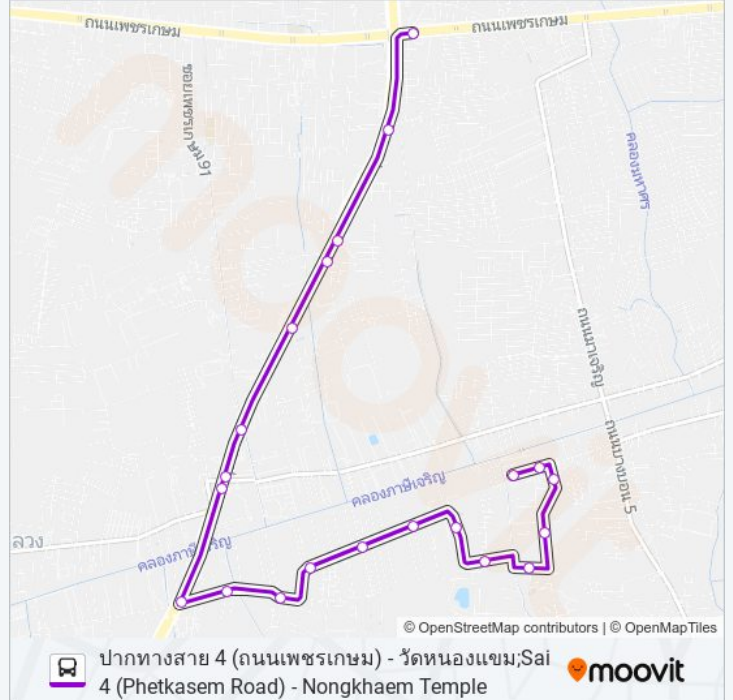

จุดขึ้นลง;Visual Stop

จุดขึ้นลง;Visual Stop

### 6027 รถบัส ตารางเวลา

วัดหนองแขม;Nongkhaem Temple ตารางเวลาเส้นทาง:

อาทิตย์	06:00 - 21:50
จันทร์	06:00 - 21:41
อังคาร	06:00 - 21:41
พุธ	06:00 - 21:41
พฤหัสบดี	06:00 - 21:41
ศุกร์	06:00 - 21:41
เสาร์	06:00 - 21:50

### 6027 รถบัส ข้อมูล

เส้นทาง: วัดหนองแขม;Nongkhaem Temple

จุดจอด: 21

ระยะเวลาเดินทาง: 40 นาที

สรุปสายรถ:

6027 รถบัส ตารางเวลาและแผนที่เส้นทางมีให้บริการแบบ PDF ออฟไลน์ที่เว็บ [moovitapp.com](https://moovitapp.com) โปรดใช้ แอป Moovit เพื่อ ดูเวลาวิ่งของรถประจำทางแบบถ่ายทอดสด ตารางเวลารถไฟ หรือตารางเวลารถไฟใต้ดิน และวิธีการเดินทางแบบเป็นขั้น ตอนของระบบขนส่งมวลชนทุกแห่งใน กรุงเทพมหานคร