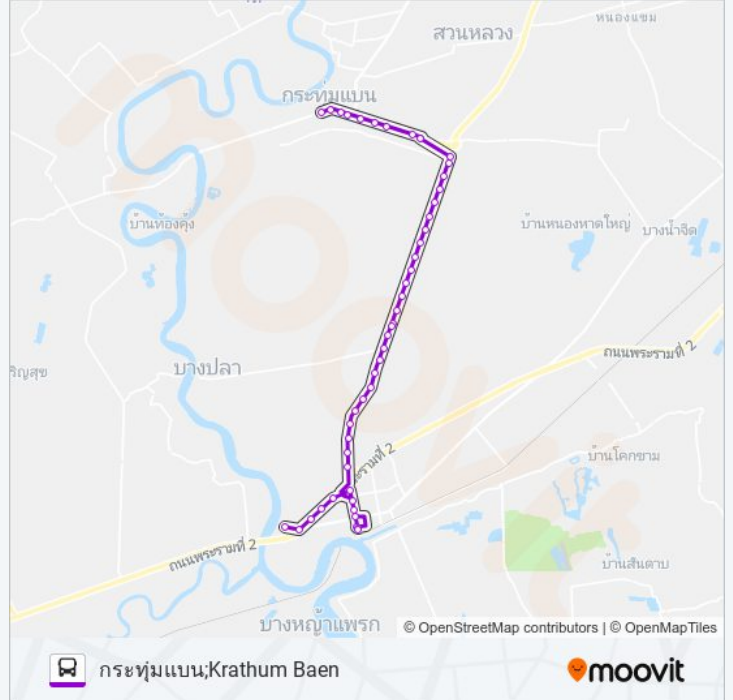

หอนาฬิกา;Clock Tower

หอนาฬิกากระทุ่มแบน (ขาออก);Krathum Baen

Clock Tower (Outbound)

จุดขึ้นลง;Visual Stop

6034 รถบัส ตารางเวลาและแผนที่เส้นทางมีให้บริการแบบ PDF ออนไลน์ที่เว็บ moovitapp.com โปรดใช้ [แอป Moovit](#) เพื่อดูเวลารั้งของรถประจำทางแบบ ถ่ายทอดสด ตารางเวลารถไฟ หรือตารางเวลารถไฟใต้ดิน และวิธีการเดินทาง แบบเป็นขั้นตอนของระบบขนส่งมวลชนทุกแห่งใน กรุงเทพมหานคร