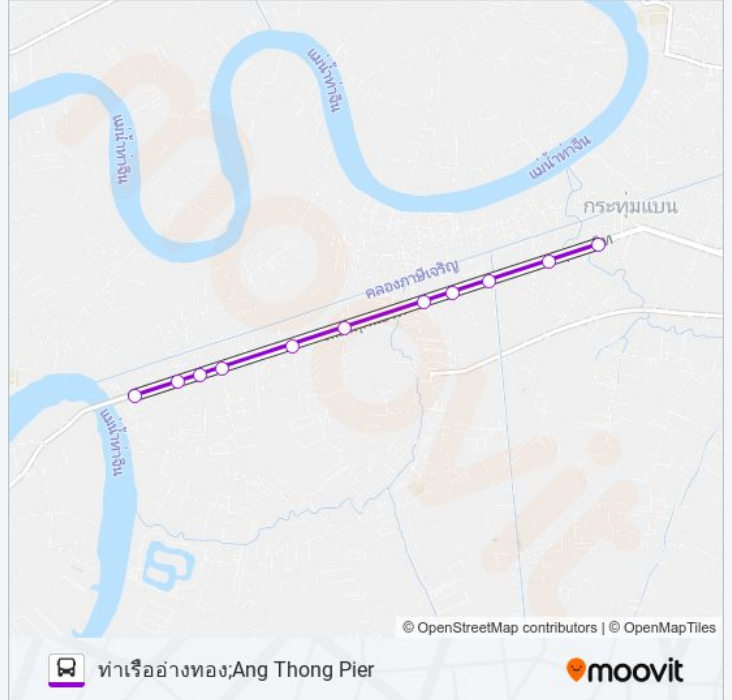

๘ 6055

ท่าเรืออ่าวทอง;Ang Thong Pier

ใช้แอป

6055 รถบัส สาย ท่าเรืออ่าวทอง;Ang Thong Pier มีหนึ่งเส้นทาง สำหรับวันธรรมดาตามปกติจะวิ่งระหว่างเวลา:

(1) ท่าเรืออ่าวทอง;Ang Thong Pier: 06:00 - 21:41

ใช้แอป Moovit เพื่อค้นหา 6055 รถบัส สถานีที่อยู่ใกล้คุณมากที่สุด และค้นหาเวลาของ 6055 รถบัส ที่จะมาถึงถัดไป

วิธีการเดินทาง: ท่าเรืออ่าวทอง;Ang Thong Pier

11 สถานี

[ดูตารางสายรถ](#)

จุดขึ้นลง;Visual Stop

ตรงข้ามถนนศรีสุคนธ์;Sisukhon Road

เทศบาลกระทุ่มแบน 2;Krathum Baen Municipality 2

พนมไพรอพาร์ทเมนท์;Phanom Phrai Apartment

จุดขึ้นลง;Visual Stop

6055 รถบัส ตารางเวลา

ท่าเรืออ่าวทอง;Ang Thong Pier ตารางเวลาเส้นทาง:

อาทิตย์	06:00 - 21:50
จันทร์	06:00 - 21:50
อังคาร	06:00 - 21:41
พุธ	06:00 - 21:41
พฤหัสบดี	06:00 - 21:41
ศุกร์	06:00 - 21:41
เสาร์	06:00 - 21:50

6055 รถบัส ข้อมูล

เส้นทาง: ท่าเรืออ่าวทอง;Ang Thong Pier

จุดจอด: 11

ระยะเวลาเดินทาง: 35 นาที

สรุปสายรถ:

6055 รถบัส ตารางเวลาและแผนที่เส้นทางมีให้บริการแบบ PDF ออนไลน์ที่เว็บ moovitapp.com โปรดใช้ [แอป Moovit](#) เพื่อดูเวลาวิ่งของรถประจำทางแบบ ถ่ายทอดสด ตารางเวลารถไฟ หรือตารางเวลารถไฟใต้ดิน และวิธีการเดินทางแบบเป็นขั้นตอนของระบบขนส่งมวลชนทุกแห่งใน กรุงเทพมหานคร